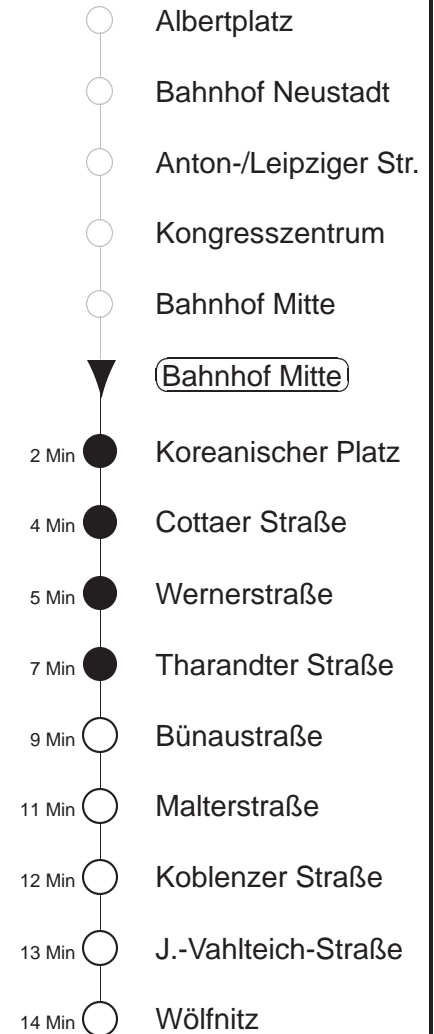

Richtung: Wölfnitz		Haltestelle: Bahnhof Mitte	
Stunden	Minuten		
MONTAG bis FREITAG			
4	52		
5	17	28	48
6	08	21	34 44 54
7.....18	04	14	24 34 44 54
19	05	20	34 48
20.....21	03	18	33 48
22	03G	18	33G 52
23	22	52	
0	22G	52G	
1.....3	15◊L	45L	
SONNABEND			
4	52		
5.....8	22	52	
9	03	18	33 49
10.....18	04	19	34 49
19	04	18	33 48
20.....21	03	18	33 48
22	03G	18	33G 52
23	22	52	
0	22G	52G	
1.....3	15L	45L	
SONN- und FEIERTAG			
4	52		
5.....9	22	52	
10.....12	18	48	
13.....19	03	18	33 48
20	03	18	33 48G
21	03	18G	33 52
22.....23	22	52	
0	22G	52G	
1.....3	15◊L	45L	

G = ab J.-Vahlteich-Straße nach Gorbitz
 L = ab Tharandter Str. weiter als Linie 12 nach Leutewitz
 ◊ = verkehrt nur in den Nächten vor Samstag, vor Sonntag und vor Feiertag