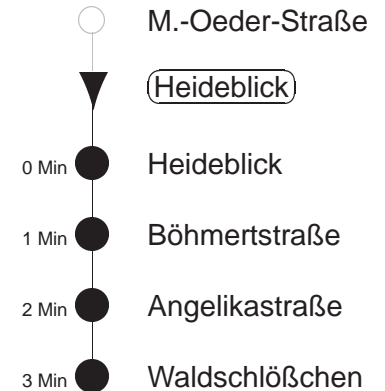

Richtung: **Waldschlößchen**

Haltestelle: **Heideblick**

Stunden	Minuten		
MONTAG bis FREITAG			
5	25	44	
6	14	40	53
7	08	23	41
8	01	21	54
9.....13	24	54	
14.....17	09	29	49
18	09	29	54
19	24	54	
20	24	52T	
21	22T	52T	
22.....23	14T	44T	
0	14T	44T◇	
SONNABEND			
8	54		
9.....19	24	54	
20	24	57T	
21	27T	57T	
22.....0	16T	46T	
SONN- und FEIERTAG			
8	48T		
9	19T	57T	
10	27T	57T	
11	27T	54	
12.....19	24	54	
20	24	57T	
21.....23	16T	46T	
0	16T	46T◇	

T = Taxi; nur auf Bestellung spätestens 20 min. vor Abfahrt, Tel. 0351/8571111
◇ = verkehrt nur in den Nächten vor Samstag, vor Sonntag und vor Feiertag