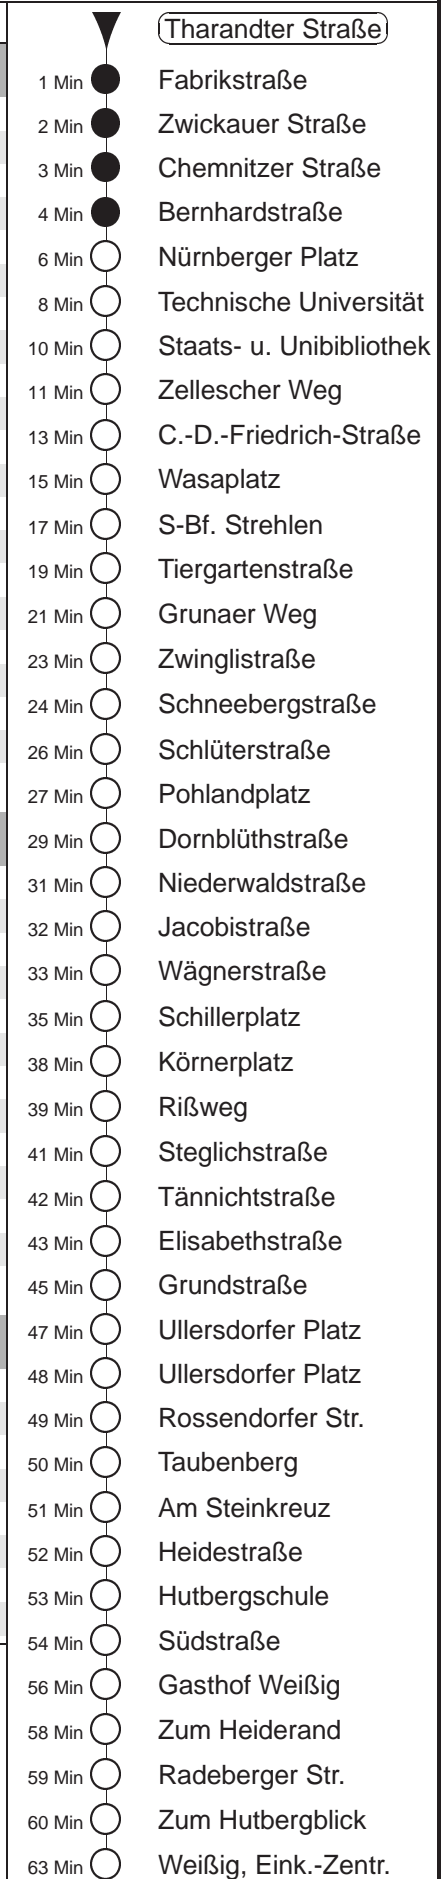

Richtung: **Weißig**

Haltestelle: **Tharandter Straße**

Stunden	Minuten	
<b>MONTAG bis FREITAG</b>		
4	18☉	46☉
5	08	30 41 51☉F
6	01	11☉F 21 31☉F 41 51☉F
7	01	11☉F 17§G 21 31☉F 37§G 41 47§G 51F
8	01	11F 21 31F 41 47§G 51F 57§G
9	01	07§G 11F 17§G 21 27§G 31F 41 51F
10	01	11F 21 31F 41 47§G 51F
11	01	07§G 11F 17§G 21 31F 41 51F
12	01	11F 21 31F 41 47§G 51F
13	01	07§G 11F 21 31☉F 41 51☉F
14	01	11☉F 21 27§G 31☉F 37§G 41 51☉F 57§G
15	01	11☉F 21 31☉F 41 51☉F
16	01	11☉F 21 27§G 31☉F 41 47§G 51☉F 57§G
17	01	11☉F 21 31☉F 41 51☉F
18	01	11☉F 23 33☉F 40§G 45
19	00☉F	09 16§G 24☉F 39 54☉F
20	01§G	09 24☉F 39 59☉F
21	11G	21 38u☒ 53☒
22	07☉	17G 37☉ 47G
23	07	37
0	07u☒	37u☒ 53G
<b>SONNABEND</b>		
5.....6	07☉	37☉
7	07u☒	35☉F 54☉F
8	09	24☉F 39 54☉F
9	09	24☉F 39 56☉F
10.....16	13	28☉F 43 58☉F
17	11	24☉F 39 54☉F
18.....19	09	24☉F 39 54☉F
20	09	24☉F 39 54G
21	04☉F	21 38☉ 53☒
22	07	22G 37☉
23	07☉	37u☒
0	07u☒	37u☒
1	02G	
<b>SONN- und FEIERTAG</b>		
5.....7	07☉	37☉
8	07☉☒	36☉F 54☉F
9.....19	09	24☉F 39 54☉F
20	09	24F 39 54G
21	04F	21 37☉ 52G
22.....23	07☉	37☉
0	07u☒	37u☒
1	02G	

G = ab Tiergartenstraße zum Betriebshof Gruna  
 F = ab Ullersdorfer Platz zum Fernsehturm  
 ☒ = bis Bühlau, Ullersdorfer Platz  
 u = am Ullersdorfer Pl. Weiterfahrtmögl. n. Weißig u. z. Fernsehturm  
 ☉ = am Ullersdorfer Platz Weiterfahrtmöglichkeit nach Weißig  
 ☉ = am Ullersdorfer Platz Weiterfahrtmöglichkeit zum Fernsehturm  
 § = Studentenshuttle, verkehrt nur zu Vorlesungszeiten