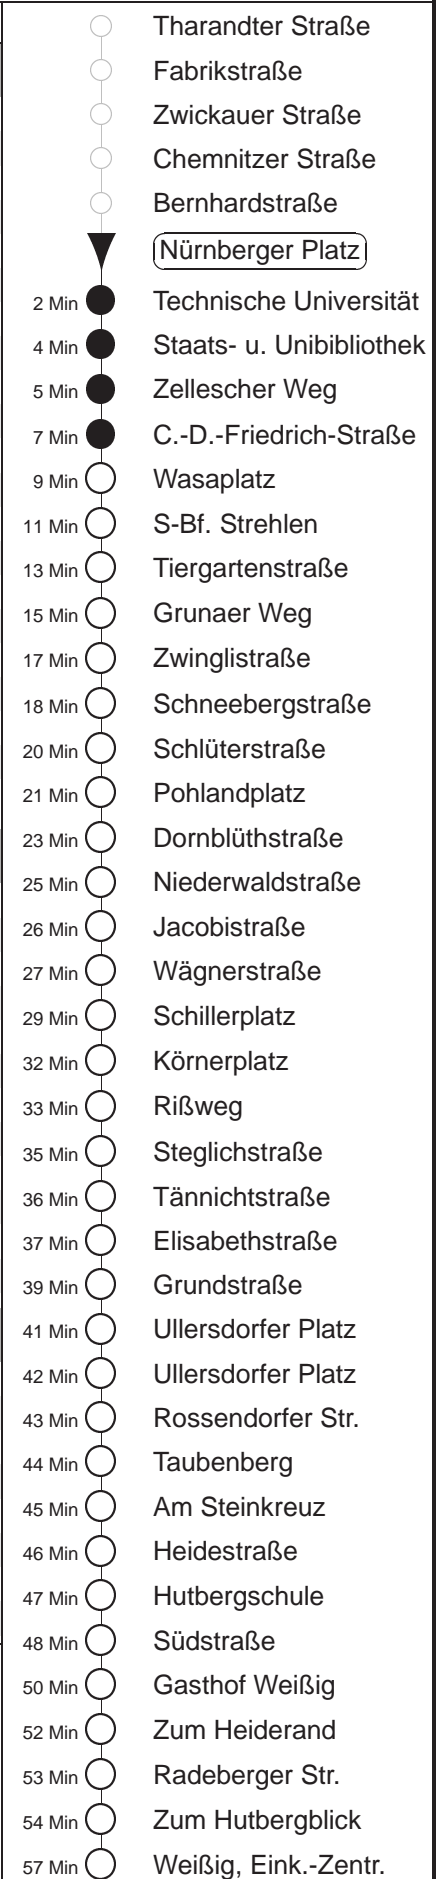

Richtung: **Weißig**

Haltestelle: **Nürnberger Platz**

Stunden	Minuten	
MONTAG bis FREITAG		
4	23 \oplus	51 \oplus
5	13	36 47 57 \oplus F
6	07	17 \oplus F 27 37 \oplus F 47 57 \oplus F
7	07	17 \oplus F 23 \S G 27 37 \oplus F 43 \S G 47 53 \S G 57F
8	07	17F 27 37F 47 53 \S G 57F
9	03 \S G	07 13 \S G 17F 23 \S G 27 33 \S G 37F 47 57F
10	07	17F 27 37F 47 53 \S G 57F
11	07	13 \S G 17F 23 \S G 27 37F 47 57F
12	07	17F 27 37F 47 53 \S G 57F
13	07	13 \S G 17F 27 37 \oplus F 47 57 \oplus F
14	07	17 \oplus F 27 33 \S G 37 \oplus F 43 \S G 47 57 \oplus F
15	03 \S G	07 17 \oplus F 27 37 \oplus F 47 57 \oplus F
16	07	17 \oplus F 27 33 \S G 37 \oplus F 47 53 \S G 57 \oplus F
17	03 \S G	07 17 \oplus F 27 37 \oplus F 47 57 \oplus F
18	07	17 \oplus F 29 39 \oplus F 46 \S G 51
19	06 \oplus F	15 22 \S G 30 \oplus F 45
20	00 \oplus F	07 \S G 15 30 \oplus F 45
21	05 \oplus F	16G 26 43 u \square 58 \square
22	12 \oplus	22G 42 \oplus 52G
23	12	42
0	12 u \square	42 u \square 58G
SONNABEND		
5.....6	12 \oplus	42 \oplus
7	12 u \square	41 \oplus F
8.....9	00 \oplus F	15 30 \oplus F 45
10	02 \oplus F	19 34 \oplus F 49
11.....16	04 \oplus F	19 34 \oplus F 49
17	04 \oplus F	17 30 \oplus F 45
18.....20	00 \oplus F	15 30 \oplus F 45
21	00G	09 \oplus F 26 43 \oplus 58 \square
22	12	27G 42 \oplus
23	12 \oplus	42 u \square
0	12 u \square	42 u \square
1	07G	
SONN- und FEIERTAG		
5.....7	12 \oplus	42 \oplus
8	12 \oplus \square	42 \oplus F
9.....19	00 \oplus F	15 30 \oplus F 45
20	00 \oplus F	15 30F 45
21	00G	09F 26 42 \oplus 57G
22.....23	12 \oplus	42 \oplus
0	12 u \square	42 u \square
1	07G	

G = ab Tiergartenstraße zum Betriebshof Gruna
 F = ab Ullersdorfer Platz zum Fernsehturm
 \square = bis Bühlau, Ullersdorfer Platz
 u = am Ullersdorfer Pl. Weiterfahrtmögl. n. Weißig u. z. Fernsehturm
 \oplus = am Ullersdorfer Platz Weiterfahrtmöglichkeit nach Weißig
 \oplus = am Ullersdorfer Platz Weiterfahrtmöglichkeit zum Fernsehturm
 \S = Studentenshuttle, verkehrt nur zu Vorlesungszeiten