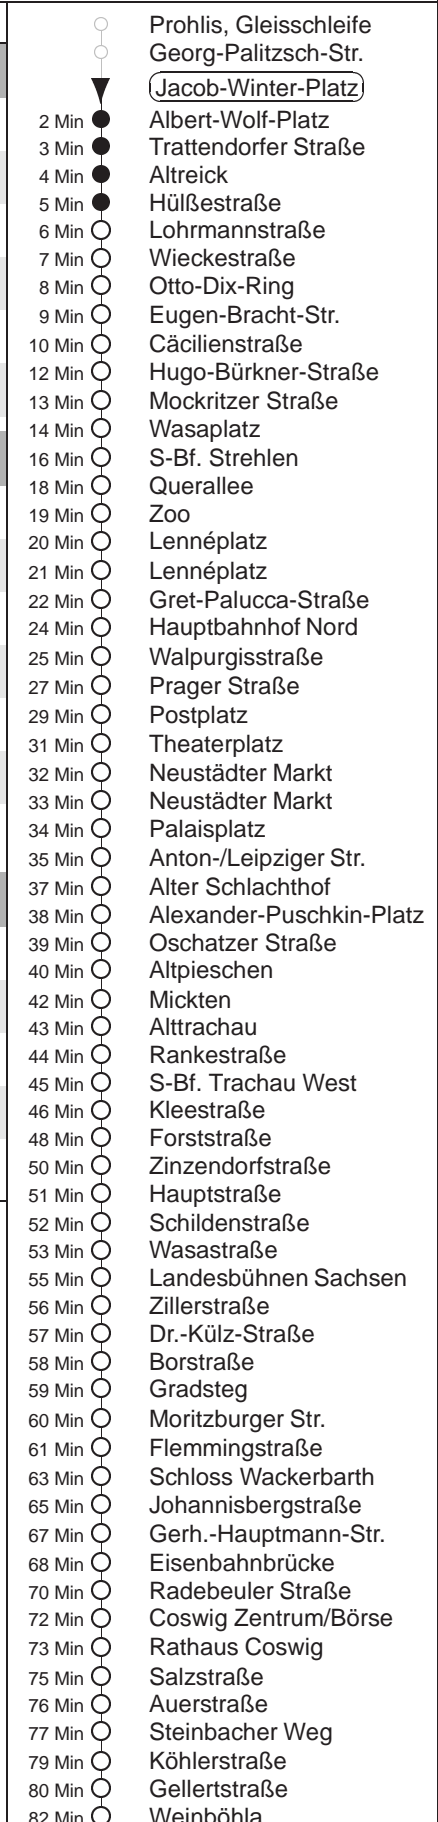

Richtung: **Weinböhlen** Haltestelle: **Jacob-Winter-Platz**

Stunden	Minuten					
MONTAG bis FREITAG						
5	49R					
6.....17	08	18R	28R	38	48R	58R
18	08	18R	28R	39	54R	
19	09	26R	41	56R		
20	11	26R	41	56R		
21	11●	26	41●	56R		
SONNABEND						
8	41					
9	09	24R	39	49R	59R	
10.....16	09	19R	29R	39	49R	59R
17	09	19R	29R	39	54R	
18	09	24R	41	56R		
19.....20	11	26R	41	56R		
21	11●	26	41●	56R		
SONN- und FEIERTAG						
9	01	41				
10.....11	11	41				
12	11	41	56R			
13.....20	11	26R	41	56R		
21	26M					

M = bis Mickten
R = bis Radebeul West, Flemmingstr.
● = ab Hst. Forststraße zur Schleife Radebeul Ost