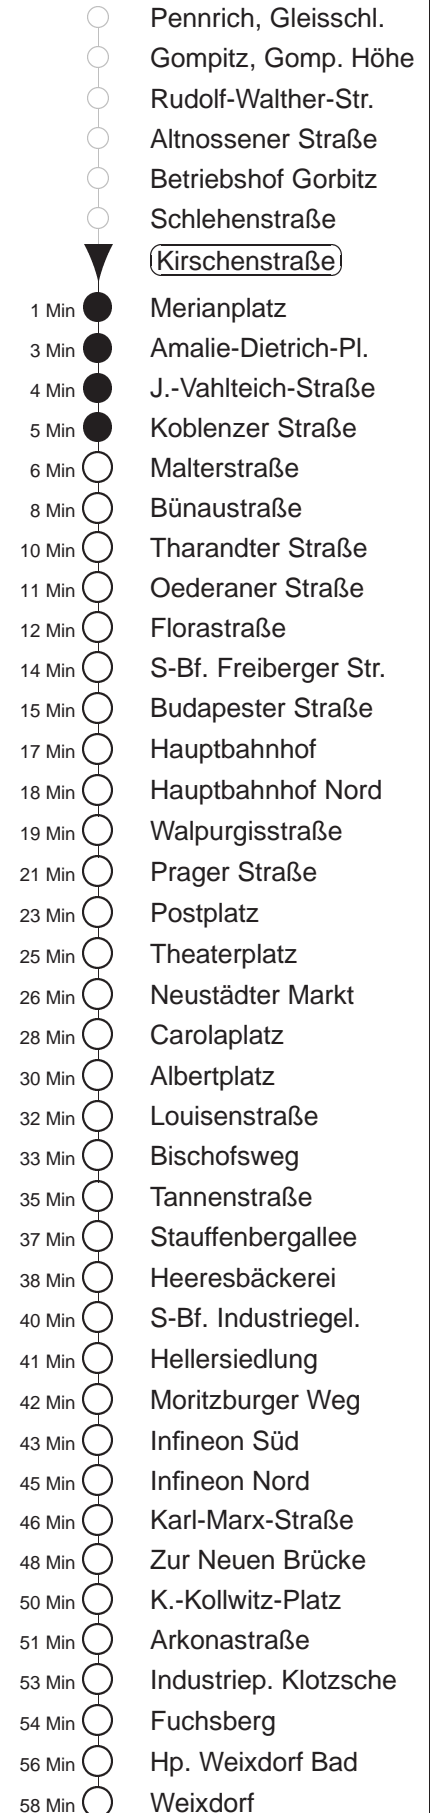

Richtung: **Weixdorf**

Haltestelle: **Kirschenstraße**

Stunden	Minuten					
MONTAG bis FREITAG						
4	09	28	38	58		
5	18	38	46	56		
6.....17	06	16	26	36	46	56
18	06	16	26	36	47	
19.....21	02	17	32	47		
22	02	34				
23	04	34				
0	04	34	56◇*			
1.....2	26*	56◇*				
3	25*					
SONNABEND						
4	09	34				
5.....7	04	34				
8	02	32	47			
9	02	17	32	46	56	
10.....16	06	16	26	36	46	56
17	06	16	26	36	47	
18.....21	02	17	32	47		
22	02	34				
23	04	34				
0	04	34	56*			
1.....2	26*	56*				
3	25*					
SONN- und FEIERTAG						
4.....7	04	34				
8	04	32				
9	02	32	47			
10.....19	02	17	32	47		
20	02	17	32	49		
21.....23	04	34				
0	04	34	56◇*			
1.....2	26*	56◇*				
3	25*					

* = zwischen S-Bf. Freiburger Str. und Postplatz über Schwimmhalle Freiburger Platz, Gleisschleife Webergasse
 ◇ = verkehrt nur in den Nächten vor Samstag, vor Sonntag und vor Feiertag