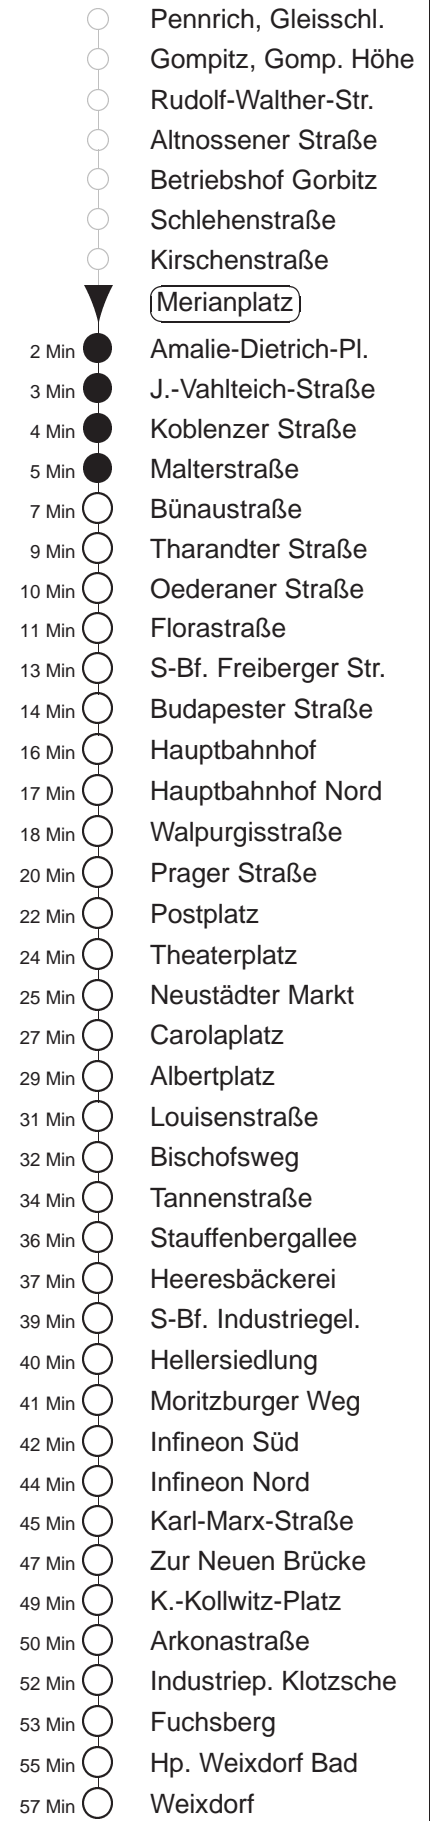

Richtung: **Weixdorf**

Haltestelle: **Merianplatz**

Stunden	Minuten					
MONTAG bis FREITAG						
4	10	29	39	59		
5	19	39	47	57		
6.....17	07	17	27	37	47	57
18	07	17	27	37	48	
19.....21	03	18	33	48		
22	03	35				
23	05	35				
0	05	35	57	◇*		
1.....2	27*	57	◇*			
3	26*					
SONNABEND						
4	10	35				
5.....7	05	35				
8	03	33	48			
9	03	18	33	47	57	
10.....16	07	17	27	37	47	57
17	07	17	27	37	48	
18.....21	03	18	33	48		
22	03	35				
23	05	35				
0	05	35	57	*		
1.....2	27*	57	*			
3	26*					
SONN- und FEIERTAG						
4.....7	05	35				
8	05	33				
9	03	33	48			
10.....19	03	18	33	48		
20	03	18	33	50		
21.....23	05	35				
0	05	35	57	◇*		
1.....2	27*	57	◇*			
3	26*					

* = zwischen S-Bf. Freiburger Str. und Postplatz über Schwimmhalle Freiburger Platz, Gleisschleife Webergasse
◇ = verkehrt nur in den Nächten vor Samstag, vor Sonntag und vor Feiertag