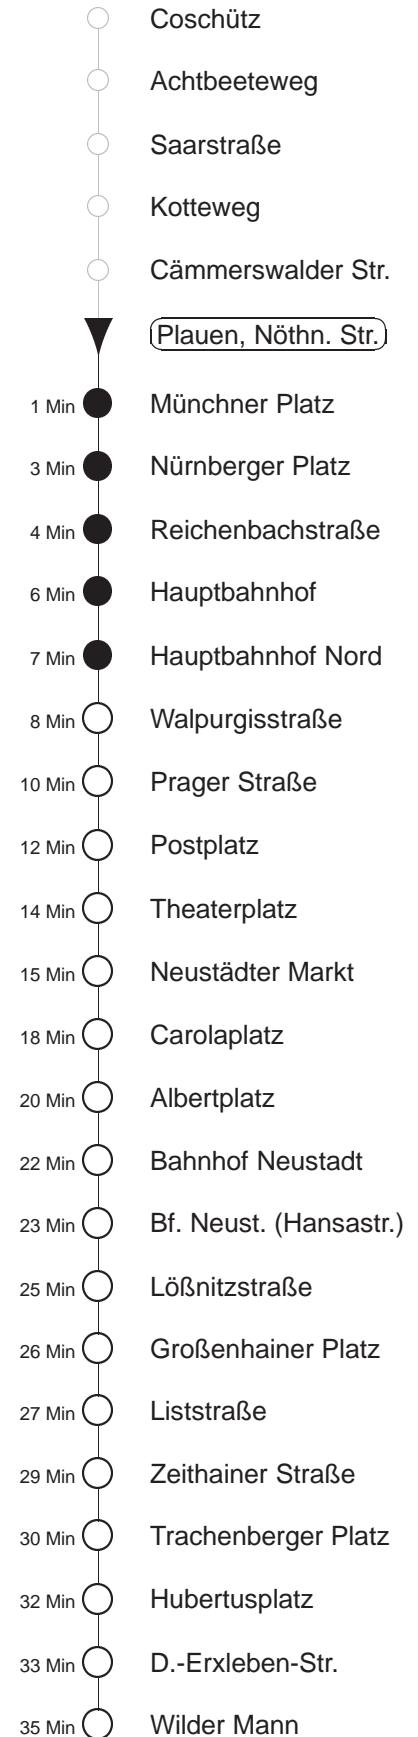

Richtung: **Wilder Mann** Haltestelle: **Plauen, Nöthnitzer Str.**

Stunden	Minuten	
MONTAG bis FREITAG		
4	00	30
5	00	26 46
6	06	17 26 36 46 56
7.....17	06	16 26 36 46 56
18	06	16 26 35 45 56
19	06	16 31 46
20.....21	01	16 31 46
22	02	16 30 49 ^{Tr}
23.....0	00	30
1.....3	00	30
SONNABEND		
4.....7	00	30
8	00	30 46
9	01	16 31 46 57
10.....17	07	17 27 37 47 57
18	07	17 31 46
19.....21	01	16 31 46
22	02	16 30 49 ^{Tr}
23.....3	00	30
SONN- und FEIERTAG		
4.....8	00	30
9	00	30 46
10.....20	01	16 31 46
21	01	16 30 49 ^{Tr}
22.....0	00	30
1.....3	00	30

^{Tr} = ab Trachenberger Platz zum Bf. Trachenberge
 ◇ = verkehrt nur in den Nächten vor Samstag, vor Sonntag und vor Feiertag