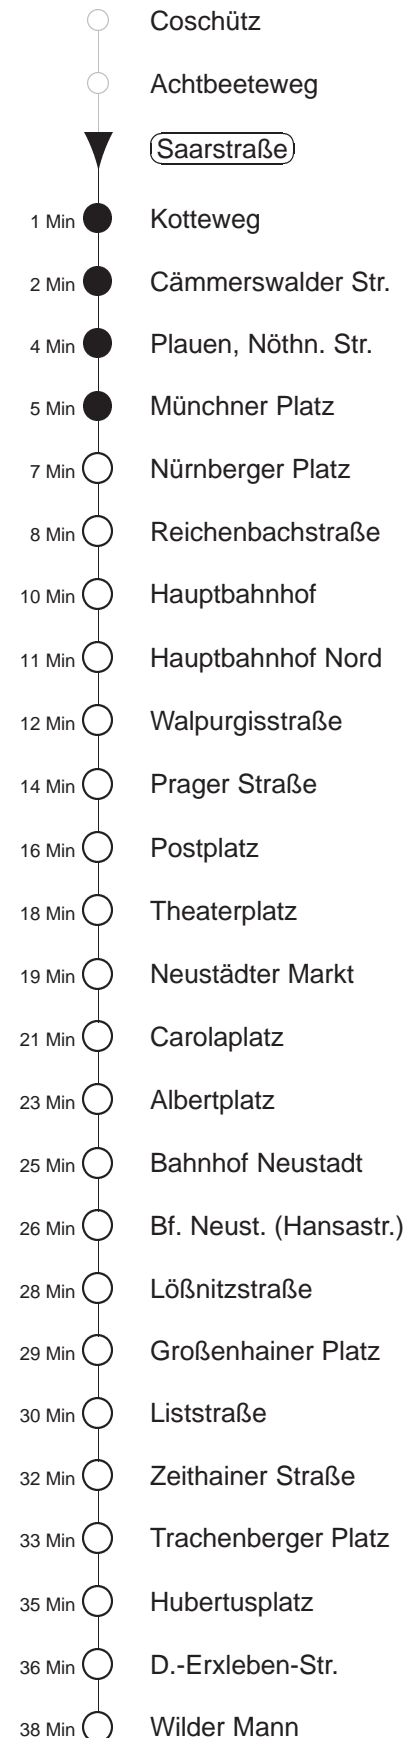

Richtung: **Wilder Mann**

Haltestelle: **Saarstraße**

Stunden	Minuten					
<b>MONTAG bis FREITAG</b>						
<b>4</b>	26	55				
<b>5</b>	21	41	58			
<b>6.....17</b>	08	18	28	38	48	58
<b>18</b>	08	18	30	38	48	
<b>19</b>	00	08	18	32	47	
<b>20.....21</b>	02	17	32	47		
<b>22</b>	02	17	26	45Tr	56	
<b>23</b>	26	56				
<b>0.....2</b>	26	56				
<b>3</b>	26	56				
<b>SONNABEND</b>						
<b>4.....6</b>	26	56				
<b>7</b>	26	55				
<b>8</b>	25	47				
<b>9</b>	02	17	32	47	58	
<b>10.....17</b>	08	18	28	38	48	58
<b>18</b>	08	18	32	37Tr	47	
<b>19.....21</b>	02	17	32	47		
<b>22</b>	02	17	26	45Tr	56	
<b>23.....3</b>	26	56				
<b>SONN- und FEIERTAG</b>						
<b>4.....7</b>	26	56				
<b>8</b>	26	55				
<b>9</b>	25	47				
<b>10.....19</b>	02	17	32	47		
<b>20</b>	02	17	32	48		
<b>21</b>	03	18	26	45Tr	56	
<b>22.....23</b>	26	56				
<b>0.....2</b>	26	56				
<b>3</b>	26	56				

Tr = ab Trachenberger Platz zum Bf. Trachenberge  
 ◇ = verkehrt nur in den Nächten vor Samstag, vor Sonntag und vor Feiertag