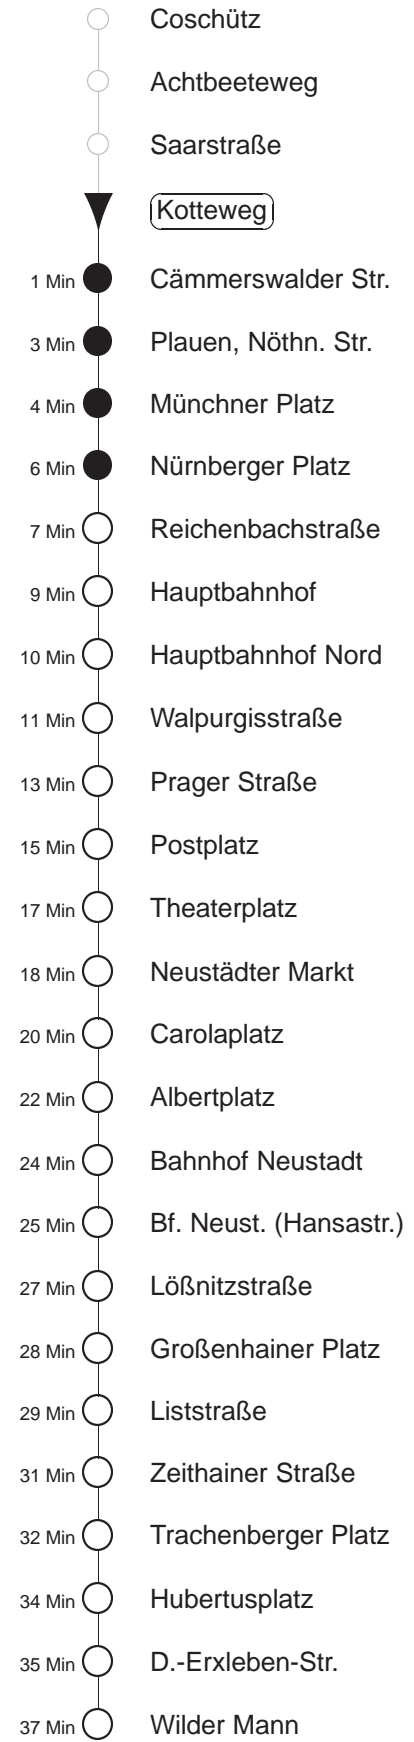

Richtung: <b>Wilder Mann</b>		Haltestelle: <b>Kotteweg</b>				
Stunden	Minuten					
<b>MONTAG bis FREITAG</b>						
<b>4</b>	27	56				
<b>5</b>	22	42	59			
<b>6.....17</b>	09	19	29	39	49	59
<b>18</b>	09	19	31	39	49	
<b>19</b>	01	09	19	33	48	
<b>20.....21</b>	03	18	33	48		
<b>22</b>	03	18	27	46Tr	57	
<b>23</b>	27	57				
<b>0.....2</b>	27	57◊				
<b>3</b>	27	57				
<b>SONNABEND</b>						
<b>4.....6</b>	27	57				
<b>7</b>	27	56				
<b>8</b>	26	48				
<b>9</b>	03	18	33	48	59	
<b>10.....17</b>	09	19	29	39	49	59
<b>18</b>	09	19	33	38Tr	48	
<b>19.....21</b>	03	18	33	48		
<b>22</b>	03	18	27	46Tr	57	
<b>23.....3</b>	27	57				
<b>SONN- und FEIERTAG</b>						
<b>4.....7</b>	27	57				
<b>8</b>	27	56				
<b>9</b>	26	48				
<b>10.....19</b>	03	18	33	48		
<b>20</b>	03	18	33	49		
<b>21</b>	04	19	27	46Tr	57	
<b>22.....23</b>	27	57				
<b>0.....2</b>	27	57◊				
<b>3</b>	27	57				

Tr = ab Trachenberger Platz zum Bf. Trachenberge  
 ◊ = verkehrt nur in den Nächten vor Samstag, vor Sonntag und vor Feiertag