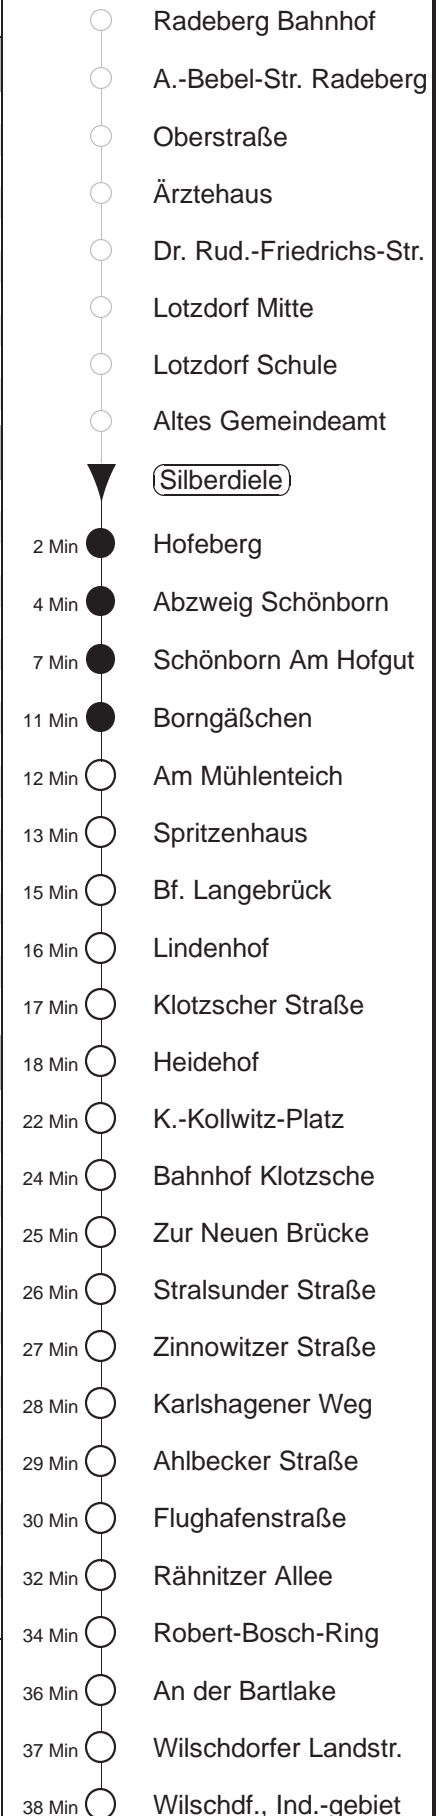

Richtung: **Wilschdorf**

Haltestelle: **Silberdiele**

Stunden	Minuten
<b>MONTAG bis FREITAG</b>	
4	45
5	44
6	43
7	42 <sup>Ⓢ</sup>
8.....17	43
18	44
19	- In dieser(n) Stunde(n) keine Abfahrt(en) -
20	14
21	- In dieser(n) Stunde(n) keine Abfahrt(en) -
22	14K
<b>SONNABEND</b>	
6	14
7	- In dieser(n) Stunde(n) keine Abfahrt(en) -
8	14
9	- In dieser(n) Stunde(n) keine Abfahrt(en) -
10	14
11	- In dieser(n) Stunde(n) keine Abfahrt(en) -
12	14
13	- In dieser(n) Stunde(n) keine Abfahrt(en) -
14	14
15	- In dieser(n) Stunde(n) keine Abfahrt(en) -
16	14
17	- In dieser(n) Stunde(n) keine Abfahrt(en) -
18	14
19	- In dieser(n) Stunde(n) keine Abfahrt(en) -
20	14
21	- In dieser(n) Stunde(n) keine Abfahrt(en) -
22	14K
<b>SONN- und FEIERTAG</b>	
6	14
7	- In dieser(n) Stunde(n) keine Abfahrt(en) -
8	11
9	- In dieser(n) Stunde(n) keine Abfahrt(en) -
10	14
11	- In dieser(n) Stunde(n) keine Abfahrt(en) -
12	14
13	- In dieser(n) Stunde(n) keine Abfahrt(en) -
14	14
15	- In dieser(n) Stunde(n) keine Abfahrt(en) -
16	14
17	- In dieser(n) Stunde(n) keine Abfahrt(en) -
18	14
19	- In dieser(n) Stunde(n) keine Abfahrt(en) -
20	14
21	- In dieser(n) Stunde(n) keine Abfahrt(en) -
22	14K

K = bis Bahnhof Klotzsche  
<sup>Ⓢ</sup> = zusätzlich über Haltestelle Schule Langebrück