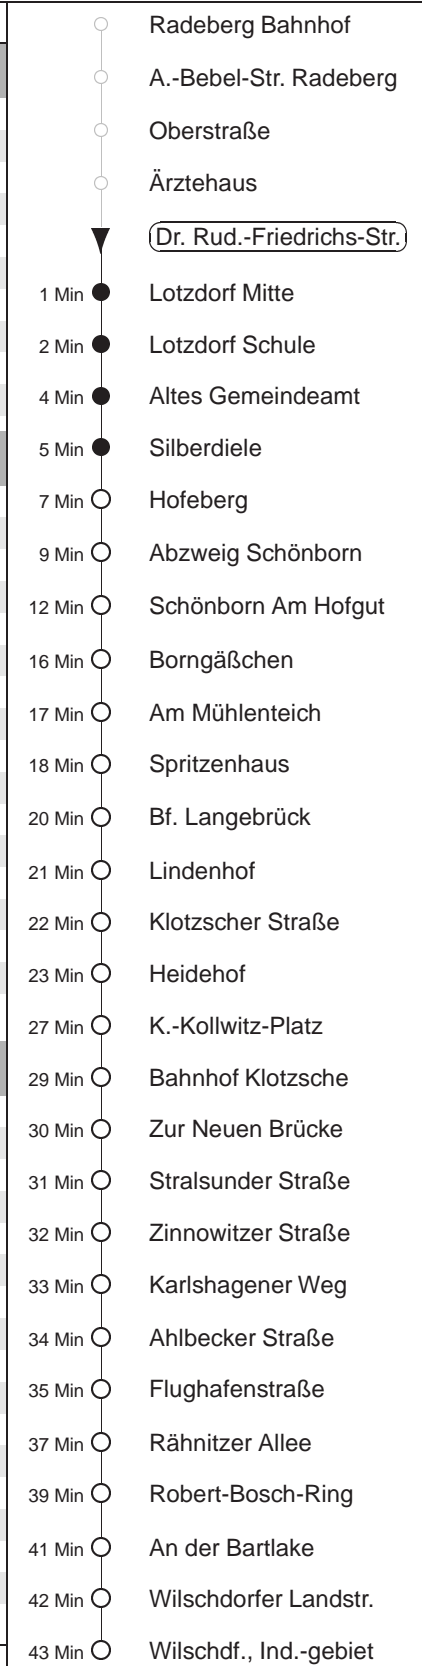

Richtung: **Wilschdorf** Haltestelle: **Dr. Rud.-Friedrichs-Str.**

Stunden	Minuten
MONTAG bis FREITAG	
4	40
5	39
6	38
7	37 [⊙]
8.....17	38
18	39
19	- In dieser(n) Stunde(n) keine Abfahrt(en) -
20	09
21	- In dieser(n) Stunde(n) keine Abfahrt(en) -
22	09K
SONNABEND	
6	09
7	- In dieser(n) Stunde(n) keine Abfahrt(en) -
8	09
9	- In dieser(n) Stunde(n) keine Abfahrt(en) -
10	09
11	- In dieser(n) Stunde(n) keine Abfahrt(en) -
12	09
13	- In dieser(n) Stunde(n) keine Abfahrt(en) -
14	09
15	- In dieser(n) Stunde(n) keine Abfahrt(en) -
16	09
17	- In dieser(n) Stunde(n) keine Abfahrt(en) -
18	09
19	- In dieser(n) Stunde(n) keine Abfahrt(en) -
20	09
21	- In dieser(n) Stunde(n) keine Abfahrt(en) -
22	09K
SONN- und FEIERTAG	
6	09
7	- In dieser(n) Stunde(n) keine Abfahrt(en) -
8	06
9	- In dieser(n) Stunde(n) keine Abfahrt(en) -
10	09
11	- In dieser(n) Stunde(n) keine Abfahrt(en) -
12	09
13	- In dieser(n) Stunde(n) keine Abfahrt(en) -
14	09
15	- In dieser(n) Stunde(n) keine Abfahrt(en) -
16	09
17	- In dieser(n) Stunde(n) keine Abfahrt(en) -
18	09
19	- In dieser(n) Stunde(n) keine Abfahrt(en) -
20	09
21	- In dieser(n) Stunde(n) keine Abfahrt(en) -
22	09K

K = bis Bahnhof Klotzsche
⊙ = zusätzlich über Haltestelle Schule Langebrück