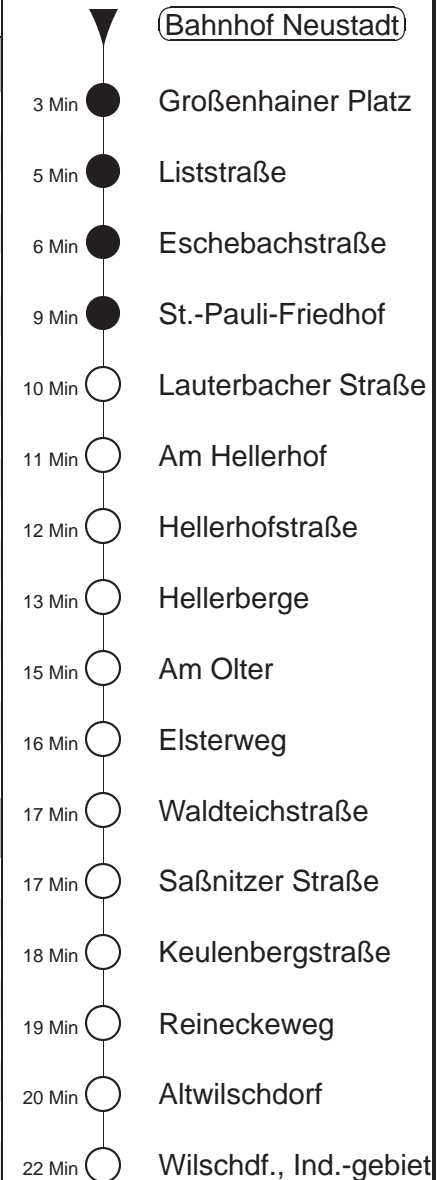

Richtung: **Wilschdorf**

Haltestelle: **Bahnhof Neustadt**

Stunden	Minuten			
MONTAG bis FREITAG				
4	25			
5	11 ⁴⁷⁸	28	45 ⁴⁷⁸	56! ⁴⁷⁸
6	12	28	38 ⁴⁷⁸	52H
7	03	16H	25	43 ⁴⁷⁸
8.....11	13	43 ⁴⁷⁸		
12	23	43 ⁴⁷⁸		
13	18	43 ⁴⁷⁸		
14.....15	03	23	43 ⁴⁷⁸	
16.....17	03	23 ⁴⁷⁸	43	
18	09	29	59 ⁴⁷⁸	
19	29	59		
20	29	59 ⁴⁷⁸		
21	29	56		
22	26	54		
23	31			
0.....2	- In dieser(n) Stunde(n) keine Abfahrt(en) -			
3	02			
SONNABEND, SONN- und FEIERTAG				
5	32	54 ⁴⁷⁸		
6	30	50		
7	00 ⁴⁷⁸	30		
8	00	29	59 ⁴⁷⁸	
9	29	59		
10	29	59 ⁴⁷⁸		
11	29	59		
12	29	59 ⁴⁷⁸		
13	25	59		
14	29	59 ⁴⁷⁸		
15	29	59		
16.....18	29	59 ⁴⁷⁸		
19	35			
20	33			
21	29	56		
22	26	54		
23	31			
0.....2	- In dieser(n) Stunde(n) keine Abfahrt(en) -			
3	02			

H = bis Hellerberge

⁴⁷⁸ = Fahrt der Linie 478, ab Wilschdorf weiter Ri. Bärnsdorf, Berbisdorf, Radeburg

! = verkehrt nur an Schultagen