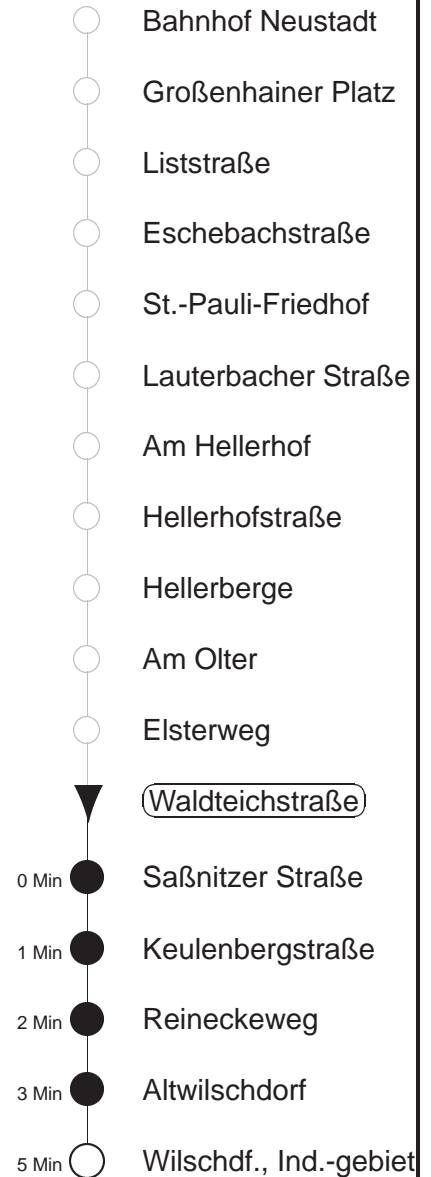

Richtung: **Wilschdorf**

Haltestelle: **Waldteichstraße**

Stunden	Minuten		
<b>MONTAG bis FREITAG</b>			
4	20	38	
5	24 <sup>478</sup>	44	
6	01 <sup>478</sup>	12! <sup>478</sup>	30      45      55 <sup>478</sup>
7	21	43	
8.....11	00 <sup>478</sup>	30	
12	00 <sup>478</sup>	40	
13	00 <sup>478</sup>	35	
14.....15	00 <sup>478</sup>	20      40	
16	00 <sup>478</sup>	20      40 <sup>478</sup>	
17	00	20      40 <sup>478</sup>	
18	00	26      46	
19	16 <sup>478</sup>	45	
20	15	45	
21	15 <sup>478</sup>	45	
22	09	39	
23	07	44	
0	10T	40T	
1.....2	10T	40T◇	
3	15	50	
<b>SONNABEND, SONN- und FEIERTAG</b>			
4	20	50	
5	45		
6	07 <sup>478</sup>	43	
7	03	13 <sup>478</sup> 43	
8	13	42	
9	12 <sup>478</sup>	45	
10	15	45	
11	15 <sup>478</sup>	45	
12	15	45	
13	15 <sup>478</sup>	41	
14	15	45	
15	15 <sup>478</sup>	45	
16	15	45	
17.....18	15 <sup>478</sup>	45	
19	15 <sup>478</sup>	51	
20	49		
21	45		
22	09	39	
23	07	44	
0	10T	40T	
1.....2	10T	40T◇	
3	15	50	

T = Taxi; nur auf Bestellung mind. 20 min. vor Abfahrt in der MOBIApp oder Tel. 0351/8571111

<sup>478</sup> = Fahrt der Linie 478, ab Wilschdorf weiter Ri. Bärnsdorf, Berbisdorf, Radeburg

! = verkehrt nur an Schultagen

◇ = verkehrt nur in den Nächten vor Samstag, vor Sonntag und vor Feiertag