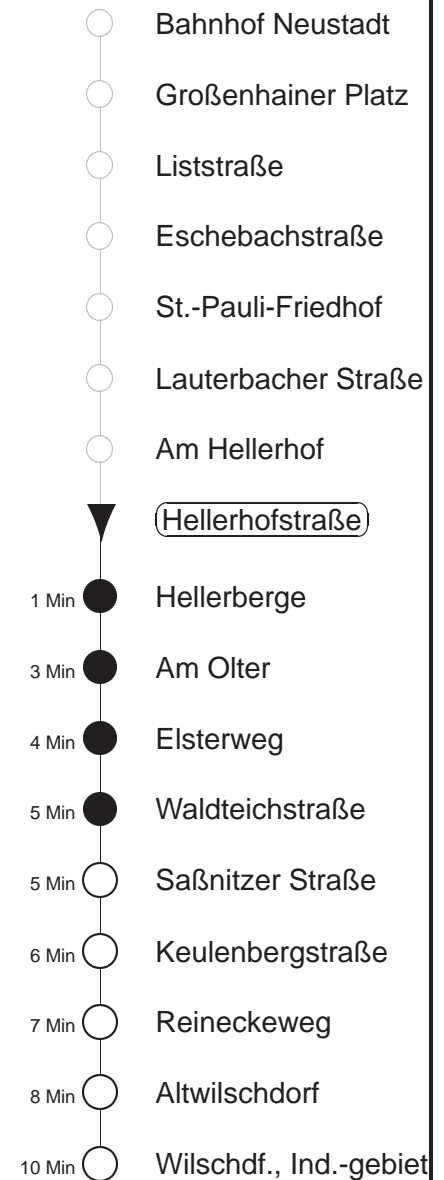

Richtung: **Wilschdorf**

Haltestelle: **Hellerhofstraße**

Stunden	Minuten				
<b>MONTAG bis FREITAG</b>					
4	16	34			
5	20 <sup>478</sup>	39	56 <sup>478</sup>		
6	07! <sup>478</sup>	25	40	50 <sup>478</sup>	
7	04H	16	29H	38	55 <sup>478</sup>
8.....11	25	55 <sup>478</sup>			
12	35	55 <sup>478</sup>			
13	30	55 <sup>478</sup>			
14.....15	15	35	55 <sup>478</sup>		
16.....17	15	35 <sup>478</sup>	55		
18	21	41			
19	11 <sup>478</sup>	40			
20	10	40			
21	10 <sup>478</sup>	40			
22	05	35			
23	03	40			
0	06T	36T			
1.....2	06T	36T	◇		
3	11	46			
<b>SONNABEND, SONN- und FEIERTAG</b>					
4	16	46			
5	41				
6	03 <sup>478</sup>	39	59		
7	09 <sup>478</sup>	39			
8	09	38			
9	08 <sup>478</sup>	40			
10	10	40			
11	10 <sup>478</sup>	40			
12	10	40			
13	10 <sup>478</sup>	36			
14	10	40			
15	10 <sup>478</sup>	40			
16	10	40			
17.....18	10 <sup>478</sup>	40			
19	10 <sup>478</sup>	46			
20	44				
21	40				
22	05	35			
23	03	40			
0	06T	36T			
1.....2	06T	36T	◇		
3	11	46			

T = Taxi; nur auf Bestellung mind. 20 min. vor Abfahrt in der MOBIApp oder Tel. 0351/8571111

H = bis Hellerberge

<sup>478</sup> = Fahrt der Linie 478, ab Wilschdorf weiter Ri. Bärnsdorf, Berbisdorf, Radeburg

! = verkehrt nur an Schultagen

◇ = verkehrt nur in den Nächten vor Samstag, vor Sonntag und vor Feiertag