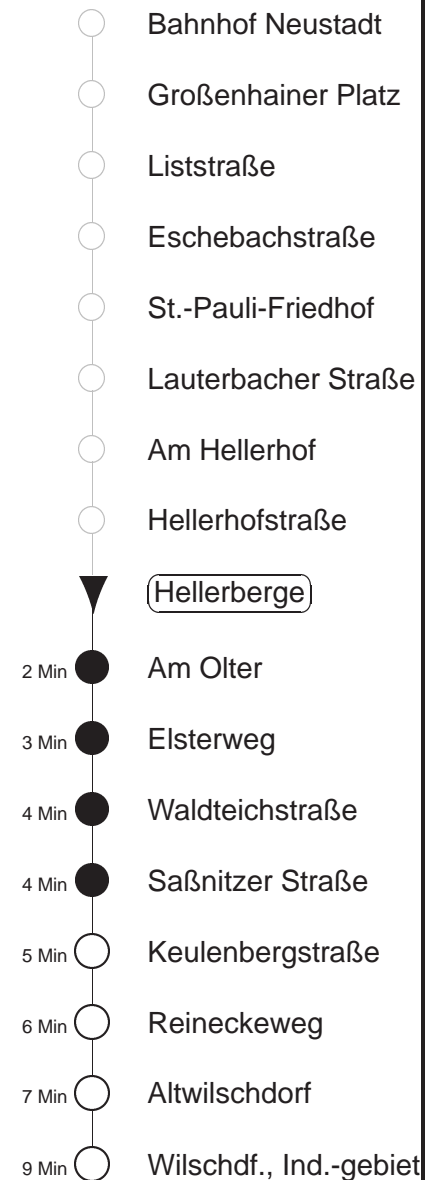

Richtung: **Wilschdorf**

Haltestelle: **Hellerberge**

Stunden	Minuten			
MONTAG bis FREITAG				
4	17	35		
5	21 ⁴⁷⁸	40	57 ⁴⁷⁸	
6	08! ⁴⁷⁸	26	41	51 ⁴⁷⁸
7	17	39	56 ⁴⁷⁸	
8.....11	26	56 ⁴⁷⁸		
12	36	56 ⁴⁷⁸		
13	31	56 ⁴⁷⁸		
14.....15	16	36	56 ⁴⁷⁸	
16.....17	16	36 ⁴⁷⁸	56	
18	22	42		
19	12 ⁴⁷⁸	41		
20	11	41		
21	11 ⁴⁷⁸	41		
22	06	36		
23	04	41		
0	07T	37T		
1.....2	07T	37T	◇	
3	12	47		
SONNABEND, SONN- und FEIERTAG				
4	17	47		
5	42			
6	04 ⁴⁷⁸	40		
7	00	10 ⁴⁷⁸	40	
8	10	39		
9	09 ⁴⁷⁸	41		
10	11	41		
11	11 ⁴⁷⁸	41		
12	11	41		
13	11 ⁴⁷⁸	37		
14	11	41		
15	11 ⁴⁷⁸	41		
16	11	41		
17.....18	11 ⁴⁷⁸	41		
19	11 ⁴⁷⁸	47		
20	45			
21	41			
22	06	36		
23	04	41		
0	07T	37T		
1.....2	07T	37T	◇	
3	12	47		

T = Taxi; nur auf Bestellung mind. 20 min. vor Abfahrt in der MOBIApp oder Tel. 0351/8571111

⁴⁷⁸ = Fahrt der Linie 478, ab Wilschdorf weiter Ri. Bärnsdorf, Berbisdorf, Radeburg

! = verkehrt nur an Schultagen

◇ = verkehrt nur in den Nächten vor Samstag, vor Sonntag und vor Feiertag