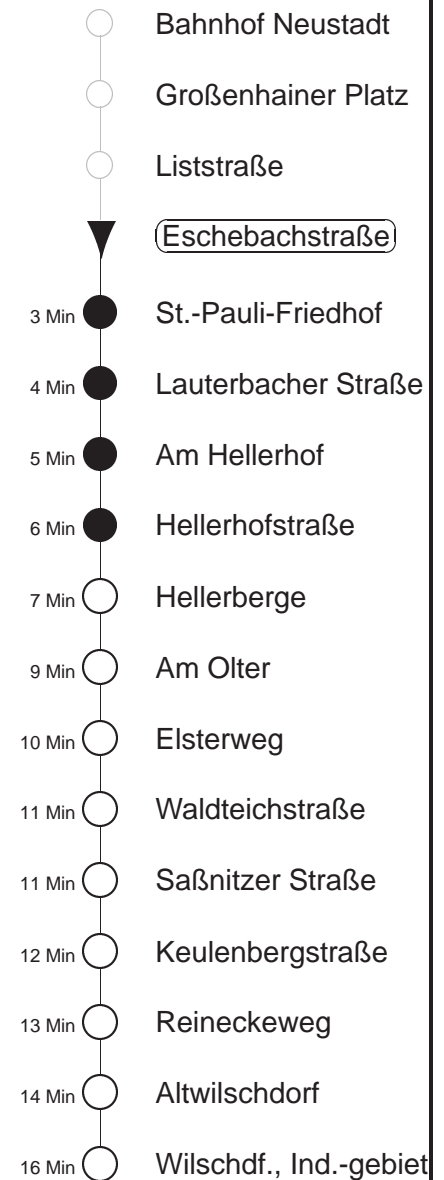

81/478

gültig ab 05.01.26

Trachenberger Str. 40 · 01129 Dresden
Service: 0351 857-1011 · www.dvb.de

Richtung: **Wilschdorf**

Haltestelle: **Eschebachstraße**

Stunden	Minuten				
MONTAG bis FREITAG					
4	12	30			
5	16 ⁴⁷⁸	34	51 ⁴⁷⁸		
6	02! ⁴⁷⁸	19	34	44 ⁴⁷⁸	58H
7	09	22H	31	49 ⁴⁷⁸	
8.....11	19	49 ⁴⁷⁸			
12	29	49 ⁴⁷⁸			
13	24	49 ⁴⁷⁸			
14.....15	09	29	49 ⁴⁷⁸		
16.....17	09	29 ⁴⁷⁸	49		
18	15	35			
19	05 ⁴⁷⁸	35			
20	05	35			
21	05 ⁴⁷⁸	35			
22	01	31	59		
23	36				
0	03T	33T			
1.....2	03T	33T	◇		
3	07	42			
SONNABEND, SONN- und FEIERTAG					
4	12	42			
5	37	59 ⁴⁷⁸			
6	35	55			
7	05 ⁴⁷⁸	35			
8	05	34			
9	04 ⁴⁷⁸	35			
10	05	35			
11	05 ⁴⁷⁸	35			
12	05	35			
13	05 ⁴⁷⁸	31			
14	05	35			
15	05 ⁴⁷⁸	35			
16	05	35			
17.....18	05 ⁴⁷⁸	35			
19	05 ⁴⁷⁸	41			
20	39				
21	35				
22	01	31	59		
23	36				
0	03T	33T			
1.....2	03T	33T	◇		
3	07	42			

T = Taxi; nur auf Bestellung mind. 20 min. vor Abfahrt in der MOBIApp oder Tel. 0351/8571111

H = bis Hellerberge

⁴⁷⁸ = Fahrt der Linie 478, ab Wilschdorf weiter Ri. Bärnsdorf, Berbisdorf, Radeburg

! = verkehrt nur an Schultagen

◇ = verkehrt nur in den Nächten vor Samstag, vor Sonntag und vor Feiertag