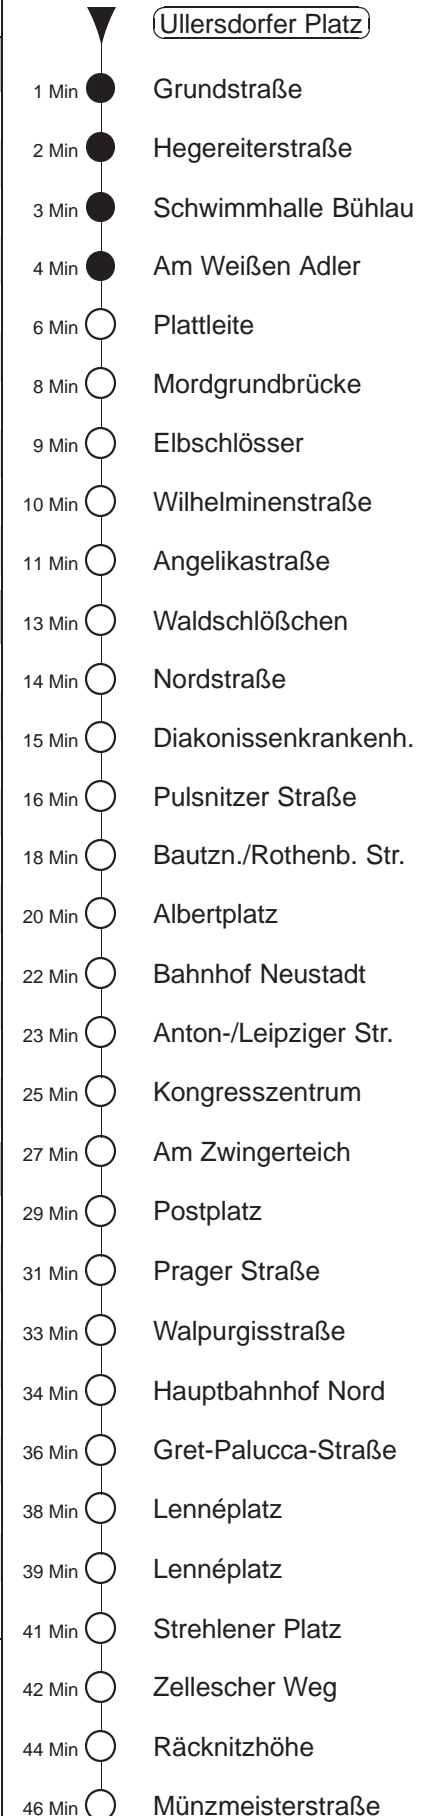

Richtung: **Zschertnitz**

Haltestelle: **Ullersdorfer Platz**

Stunden	Minuten						
MONTAG bis FREITAG							
4	15	42					
5	07	27	42	55			
6.....17	05	15	25	35	45	55	
18	05	15	25	35	47	52Tr	
19	02	17	22Tr	32	47		
20.....21	02	17	32	47			
22	02	15	26Tr	45	52Tr		
23	15	45					
0.....2	15	45	◊				
3	15	45					
SONNABEND							
4.....6	15	45					
7	15	43					
8	13	32	47				
9	02	17	32	45	55		
10.....16	05	15	25	35	45	55	
17	05	15	25	35	40Tr	47	
18	02	07Tr	17	32	47		
19.....21	02	17	32	47			
22	02	15	26Tr	45	52Tr		
23.....3	15	45					
SONN- und FEIERTAG							
4.....7	15	45					
8	15	43					
9	13	34	47				
10.....19	02	17	32	47			
20	02	17	34	49			
21	04	15	26Tr	45	52Tr		
22.....23	15	45					
0.....2	15	45	◊				
3	15	45					

Tr = ab Bf. Neustadt zum Bf. Trachenberge
◊ = verkehrt nur in den Nächten vor Samstag, vor Sonntag und vor Feiertag