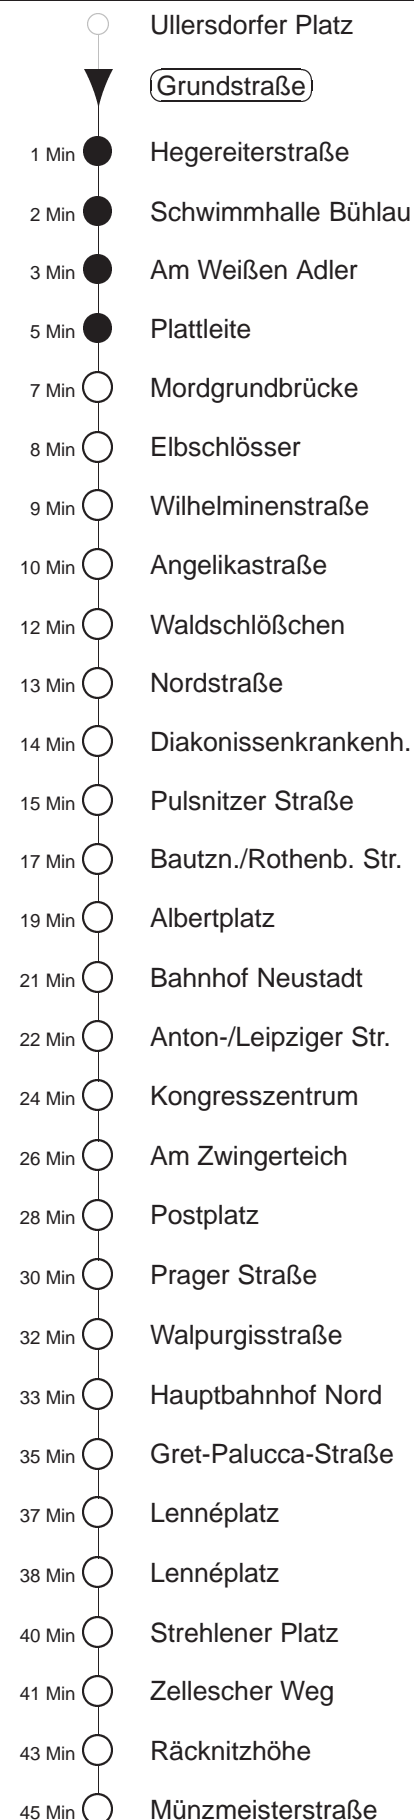

Richtung: Zschertnitz		Haltestelle: Grundstraße	
Stunden	Minuten		
MONTAG bis FREITAG			
4	16	43	
5	08	28	43 56
6.....17	06	16	26 36 46 56
18	06	16	26 36 48 53
19	03	18	23 33 48
20.....21	03	18	33 48
22	03	16	27 46 53
23	16	46	
0.....2	16	46	◊
3	16	46	
SONNABEND			
4.....6	16	46	
7	16	44	
8	14	33	48
9	03	18	33 46 56
10.....16	06	16	26 36 46 56
17	06	16	26 36 41Tr 48
18	03	08Tr	18 33 48
19.....21	03	18	33 48
22	03	16	27 46 53
23.....3	16	46	
SONN- und FEIERTAG			
4.....7	16	46	
8	16	44	
9	14	35	48
10.....19	03	18	33 48
20	03	18	35 50
21	05	16	27Tr 46 53Tr
22.....23	16	46	
0.....2	16	46	◊
3	16	46	

Tr = ab Bf. Neustadt zum Bf. Trachenberge
 ◊ = verkehrt nur in den Nächten vor Samstag, vor Sonntag und vor Feiertag