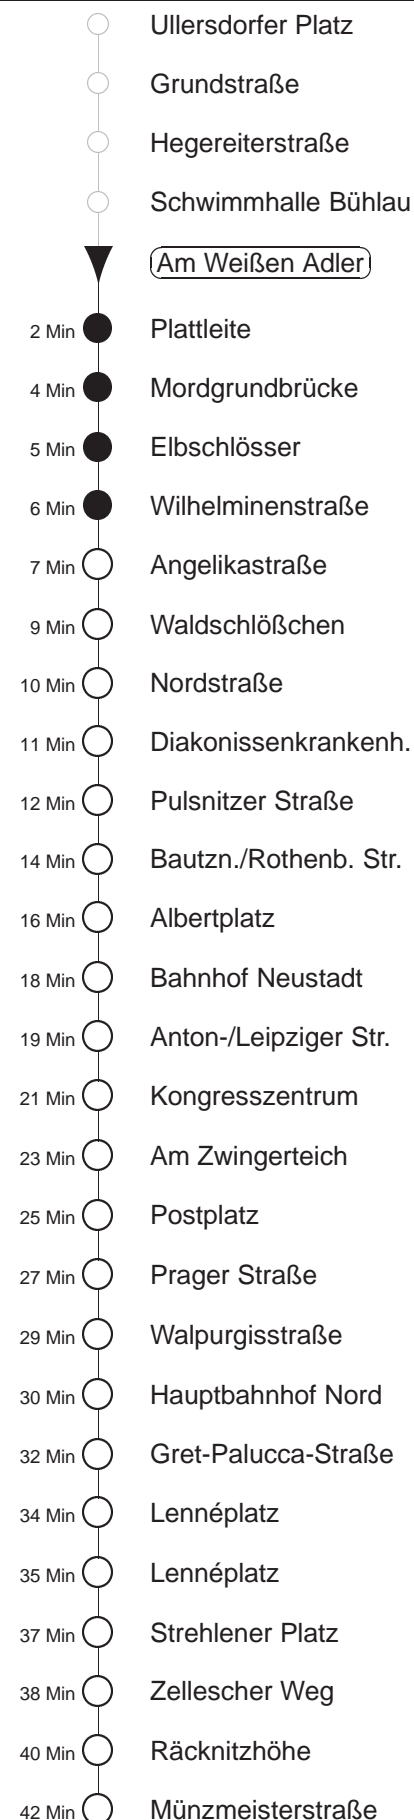

Richtung: Zschertnitz		Haltestelle: Am Weißen Adler	
Stunden	Minuten		
MONTAG bis FREITAG			
4	18	46	
5	11	31	46 59
6.....17	09	19	29 39 49 59
18	09	19	29 39 51 56Tr
19	06	21	26Tr 36 51
20.....21	06	21	36 51
22	06	18	29Tr 48 55Tr
23	18	48	
0.....2	18	48	◇
3	18	48	
SONNABEND			
4.....6	18	48	
7	18	47	
8	17	36	51
9	06	21	36 49 59
10.....16	09	19	29 39 49 59
17	09	19	29 39 44Tr 51
18	06	11Tr	21 36 51
19.....21	06	21	36 51
22	06	18	29Tr 48 55Tr
23.....3	18	48	
SONN- und FEIERTAG			
4.....7	18	48	
8	18	47	
9	17	38	51
10.....19	06	21	36 51
20	06	21	37 52
21	07	18	29Tr 48 55Tr
22.....23	18	48	
0.....2	18	48	◇
3	18	48	

Tr = ab Bf. Neustadt zum Bf. Trachenberge
◇ = verkehrt nur in den Nächten vor Samstag, vor Sonntag und vor Feiertag