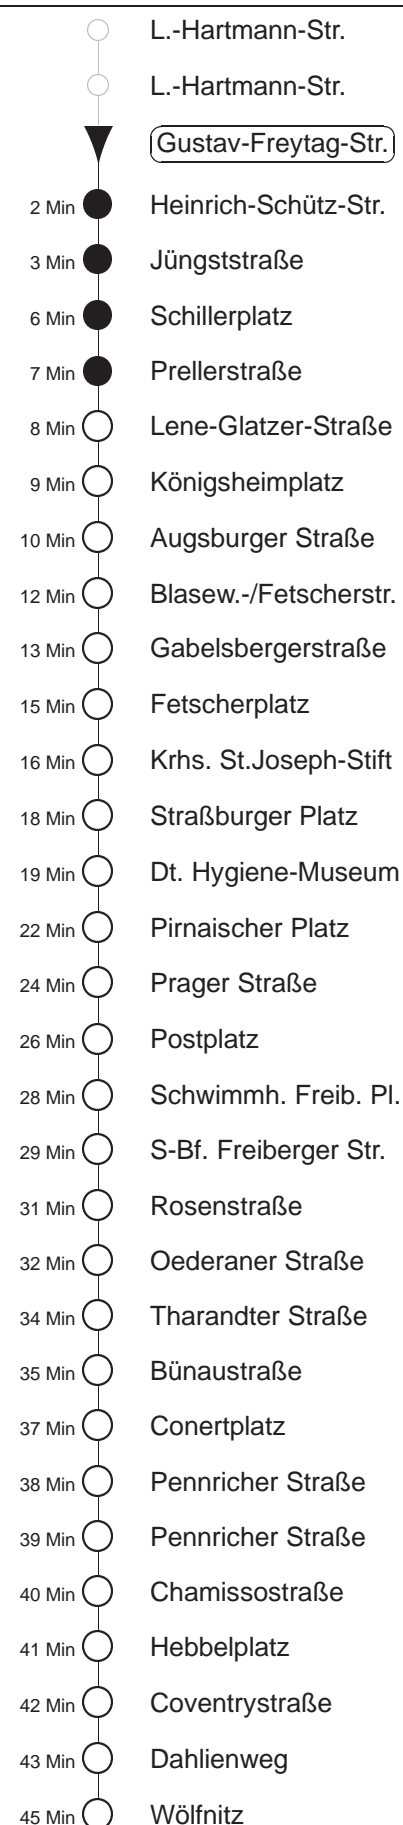

Richtung: **Wölfnitz** Haltestelle: **Gustav-Freytag-Straße**

Stunden	Minuten					
MONTAG bis FREITAG						
4	46*					
5	11*	31*	49*			
6	05*	16*	26*	36*	46*	56*
7.....18	06*	16*	26*	36*	46*	56*
19	06*	16*	26*	41*	56*	
20.....21	11*	26*	41*	56*		
22.....23	18*	48*				
0	18*					
SONNABEND						
4.....6	18*	48*				
7	18*	46*				
8	16*	40*	55*			
9.....17	10*	25*	40*	55*		
18	10*	25*	41*	56*		
19.....21	11*	26*	41*	56*		
22.....23	18*	48*				
0	18*					
SONN- und FEIERTAG						
4.....7	18*	48*				
8	18*	46*				
9	16*	41*	56*			
10.....20	11*	26*	41*	56*		
21.....23	18*	48*				
0	18*					

* = ab Haltestelle Chamissostraße Ersatzverkehr Bus nach Leutewitz,
Straßenbahn verkehrt weiter über Hebbelplatz nach Wölfnitz