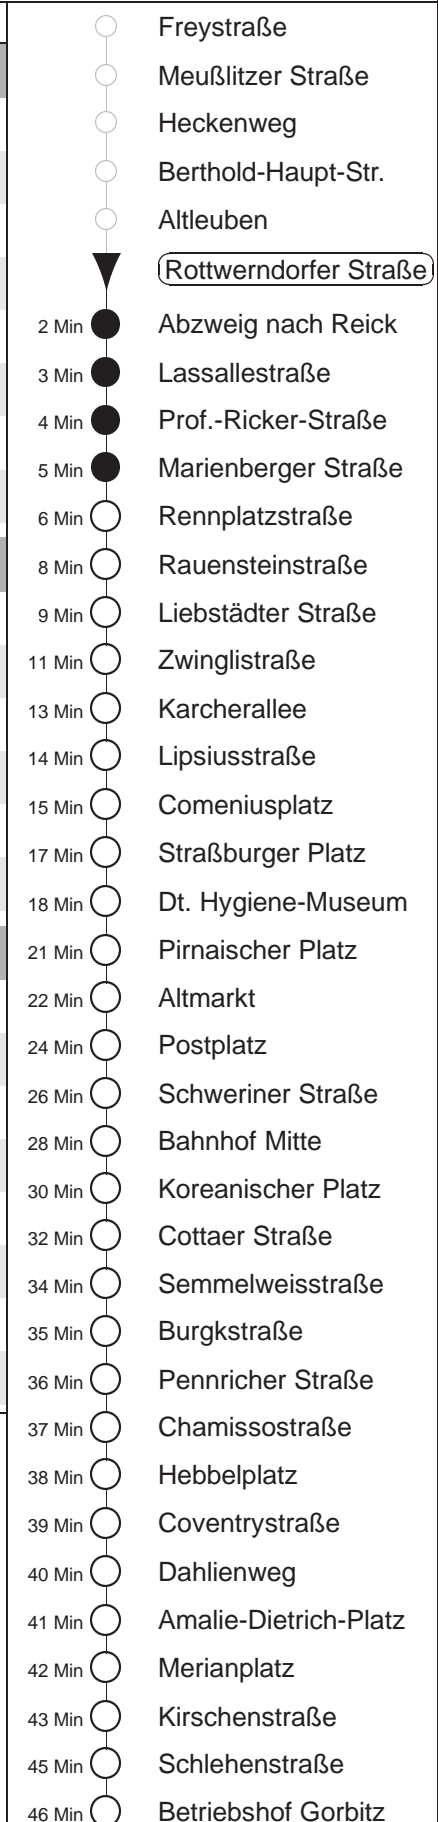

Richtung: **Gorbitz** Haltestelle: **Rottwerndorfer Straße**

Stunden	Minuten	
MONTAG bis FREITAG		
4	21	48
5	11	31 49
6	05	12 25 35 45 55
7.....18	05	15 25 35 45 55
19.....21	10	25 40 55
22.....23	21	51
0.....2	21	51◊
3	21	
SONNABEND		
4.....6	21	51
7	21	48
8	18	40 55
9.....21	10	25 40 55
22.....2	21	51
3	21	
SONN- und FEIERTAG		
4.....7	21	51
8	21	48
9	18	40 55
10.....19	10	25 40 55
20	10	25 43 58
21.....23	21	51
0.....2	21	51◊
3	21	

◊ = verkehrt nur in den Nächten vor Samstag, vor Sonntag und vor Feiertag