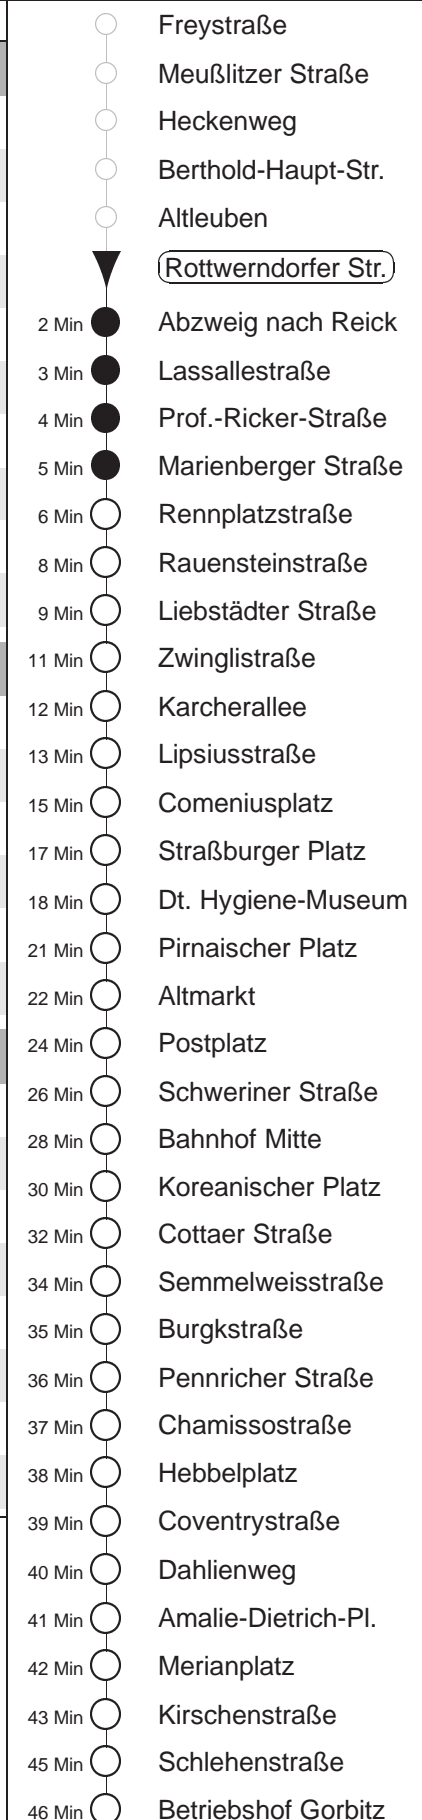

Richtung: **Gorbitz** Haltestelle: **Rottwerndorfer Straße**

Stunden	Minuten	
<b>MONTAG bis FREITAG</b>		
<b>4</b>	22	49
<b>5</b>	11	31 49
<b>6</b>	04	12 24 34 44 54
<b>7.....17</b>	04	14 24 34 44 54
<b>18</b>	04	14 24 34 44 55
<b>19</b>	10	14 25 40 55
<b>20.....21</b>	10	25 40 55
<b>22.....23</b>	22	52
<b>0.....2</b>	22	52◊
<b>3</b>	22	
<b>SONNABEND</b>		
<b>4.....6</b>	22	52
<b>7</b>	22	49
<b>8</b>	19	40 55
<b>9.....21</b>	10	25 40 55
<b>22.....2</b>	22	52
<b>3</b>	22	
<b>SONN- und FEIERTAG</b>		
<b>4.....7</b>	22	52
<b>8</b>	22	49
<b>9</b>	19	40 55
<b>10.....19</b>	10	25 40 55
<b>20</b>	10	25 43 58
<b>21.....23</b>	22	52
<b>0.....2</b>	22	52◊
<b>3</b>	22	

◊ = verkehrt nur in den Nächten vor Samstag, vor Sonntag und vor Feiertag