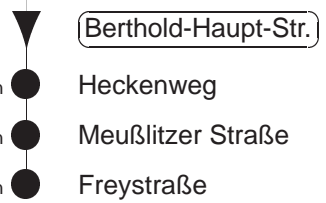

Richtung: **Kleinzschachwitz** Haltestelle: **Berthold-Haupt-Str.**

Stunden	Minuten					
MONTAG bis FREITAG						
4	09	39				
5	09	40				
6	05	25	42	58		
7.....18	08	18	28	38	48	58
19	08	18	27	37	50	
20	05	19	34	49		
21.....22	04	19	34	49		
23.....0	10	40				
1.....3	09	39				
SONNABEND						
4	09	39				
5	09	40				
6.....8	10	40				
9	10	34	49			
10.....18	05	20	35	50		
19	05	20	34	49		
20.....22	04	19	34	49		
23.....0	10	40				
1.....3	09	39				
SONN- und FEIERTAG						
4	09	39				
5	09	40				
6.....9	10	40				
10	10	34	49			
11.....20	04	19	34	49		
21	04	19	33	48		
22.....0	10	40				
1.....3	09	39				

- Betriebshof Gorbitz
- Schlehenstraße
- Kirschenstraße
- Merianplatz
- Amalie-Dietrich-Pl.
- Dahlienweg
- Coventrystraße
- Hebbelplatz
- Chamissostraße
- Pennricher Straße
- Burgkstraße
- Semmelweisstraße
- Cottaer Straße
- Koreanischer Platz
- Bahnhof Mitte
- Schweriner Straße
- Postplatz
- Altmarkt
- Pirnaischer Platz
- Dt. Hygiene-Museum
- Straßburger Platz
- Comeniusplatz
- Lipsiusstraße
- Karcherallee
- Zwinglistraße
- Liebstädter Straße
- Rauensteinstraße
- Rennplatzstraße
- Marienberger Straße
- Prof.-Ricker-Straße
- Lassallestraße
- Abzweig nach Reick
- Rottwerndorfer Str.
- Altleuben