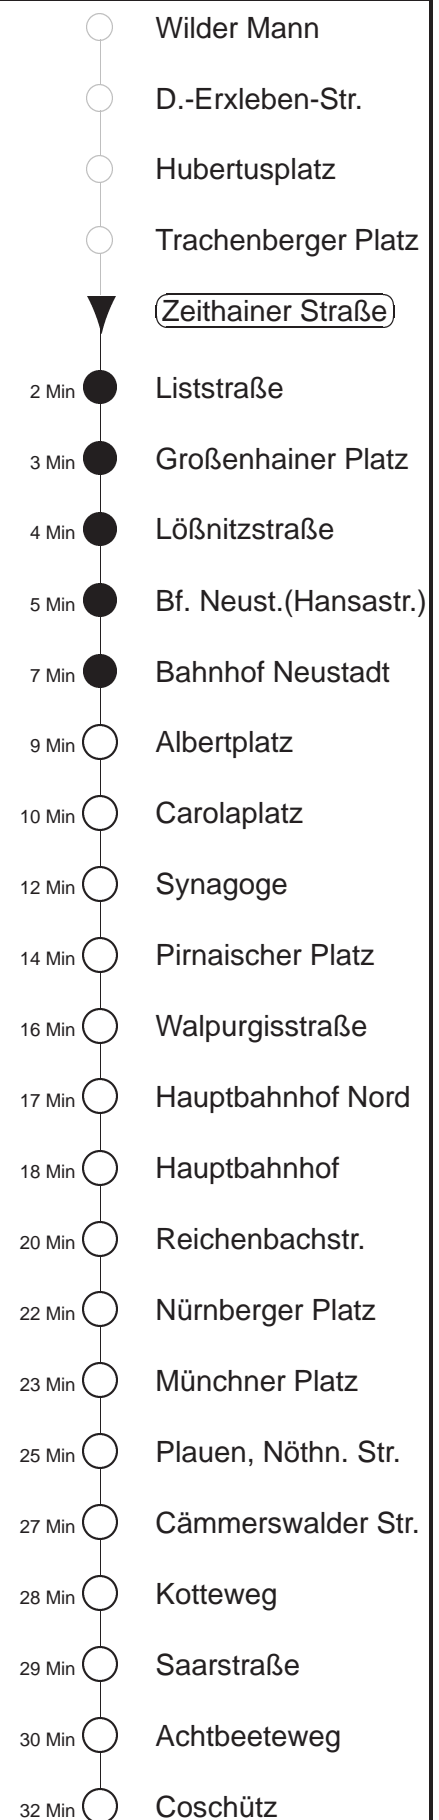

Richtung: **Coschütz** Haltestelle: **Zeithainer Straße**

Stunden	Minuten	
MONTAG bis FREITAG		
4	26	48
5	08	21 28 41 51
6	01	11 21 31 41 47§Ⓟ 51 57Ω
7	01	11 21 31 41 51
8	01	11 21 31 37§Ⓟ 41 47§Ⓟ 51
9.....12	01	11 21 31 41 51
13	01	11 21 31 41 51 57§Ⓟ
14	01	11 21 31 41 51
15	01	11 21 31 37§Ⓟ 41 51 57§Ⓟ
16.....18	01	11 21 31 41 51
19	01	11 24 39 54
20	09	24 39 54
21	09	27 39 57
22	09	26 56
23	26	56
0.....2	26	56◇
3	21	26 56
SONNABEND		
4.....7	26	56
8	21	26 44 54
9	09	24 39 54
10.....17	06	16 26 36 46 56
18	06	16 26 39 54
19.....20	09	24 39 54
21	09	27 39 57
22	09	26 56
23.....3	26	56
SONN- und FEIERTAG		
4.....8	26	56
9	26	42 57
10.....11	12	27 42 57
12	12	24 39 54
13.....19	09	24 39 54
20	09	24 39 57
21	09	26 56
22.....23	26	56
0.....2	26	56◇
3	21	26 56

Ω = Schülerverkehr, vom 04.03. - 18.04. u. 29.04. - 05.07.19 (nicht 31.05.)

Ⓟ = bis Plauen, Nöthnitzer Straße

§ = Studentenshuttle, verkehrt vom 01.04. - 12.07.19 (nicht am 31.05. und 11.06. - 14.06.19)

◇ = verkehrt nur in den Nächten vor Samstag, vor Sonntag und vor Feiertag