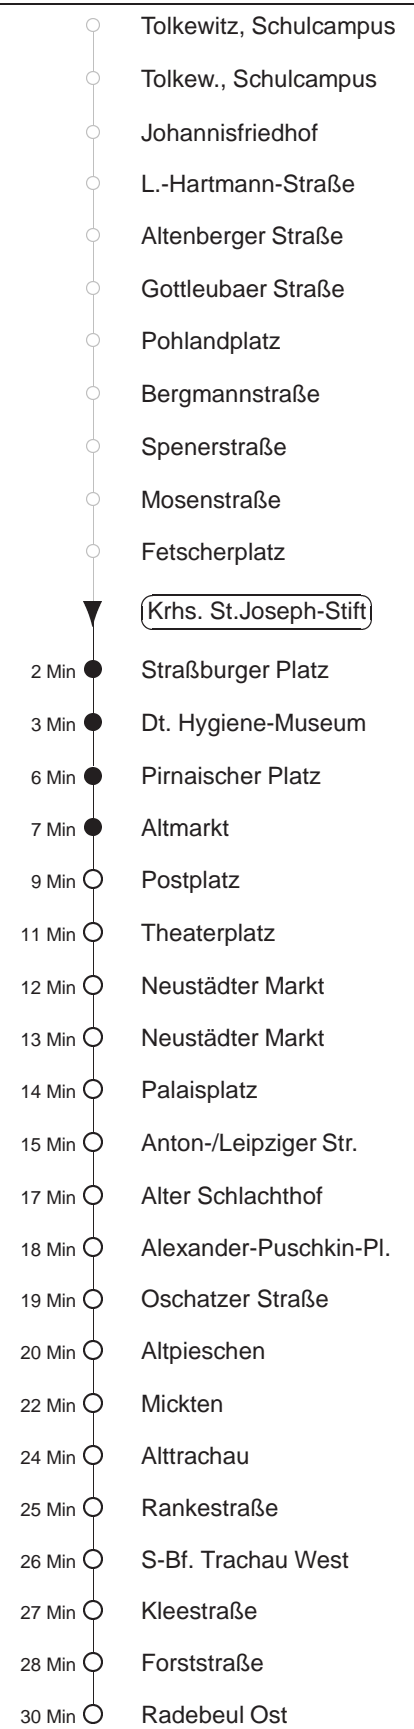

Richtung: **Weinböhlen** Haltestelle: **Krhs. St.Joseph-Stift**

Stunden	Minuten	
<b>MONTAG bis FREITAG</b>		
4	03W	33W
5	03W	21W 40R 58W
6	16W	27W 37R 47R 57W
7.....17	07R	17R 27W 37R 47R 57W
18	07R	17R 27W 37R 47R 58W
19	13R	28W 44R 59W
20	14R	29W 44R 59W
21	14R	29● 44W 59●
22	14R	33W 43Tr
23.....0	03R	33W
1.....3	03◇●	33W
<b>SONNABEND</b>		
4	03●	33W
5.....6	03R	33W
7	03W	33W
8	03W	33W 59W
9	14R	28W 43R 58W
10.....17	08R	18R 28W 38R 48R 58W
18	13R	20Tr 28W 43R 50Tr 59W
19.....20	14R	29W 44R 59W
21	14R	29● 44W 59●
22	14R	33W
23.....0	03R	33W
1.....3	03●	33W
<b>SONN- und FEIERTAG</b>		
4	03●	33W
5.....7	03R	33W
8	03W	33W
9	03W	33W 59W
10.....19	14R	29W 44R 59W
20	14R	29W 44R 58W
21	15R	33W 43Tr
22	03R	13Tr 33W 43Tr
23.....0	03R	33W
1.....3	03◇●	33W

W = an der Haltestelle Forststraße Umstieg zum Ersatzbus nach Weinböhlen,  
Straßenbahn verkehrt bis Gleisschleife Radebeul Ost  
Tr = ab Anton-/Leipziger Straße zum Bf.Trachenberge  
R = an der Haltestelle Forststraße Umstieg zum Ersatzbus nach Radebeul West,  
Straßenbahn verkehrt bis Gleisschleife Radebeul Ost  
● = ab Hst. Forststraße zur Schleife Radebeul Ost  
◇ = verkehrt nur in den Nächten vor Samstag, vor Sonntag und vor Feiertag