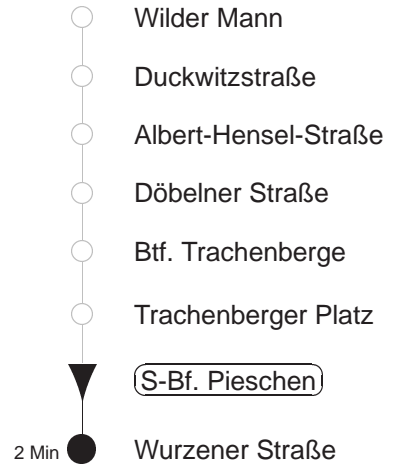

# 73

gültig ab 01.04.19

Trachenberger Str. 40 · 01129 Dresden  
Service: 0351 857-1011 · www.dvb.de

Richtung: **Pieschen**

Haltestelle: **S-Bf. Pieschen**

Stunden	Minuten	
<b>MONTAG bis FREITAG</b>		
<b>5</b>	48	
<b>6..20</b>	09	39
<b>21</b>	09	
<b>SONNABEND</b>		
<b>8</b>	12	39
<b>9..20</b>	09	39
<b>21</b>	09	
<b>SONN- und FEIERTAG</b>		
<b>8..20</b>	07T	37T
<b>21</b>	07T	

T = Taxi; nur auf Bestellung spätestens 20 min. vor Abfahrt, Tel. 0351/8571111