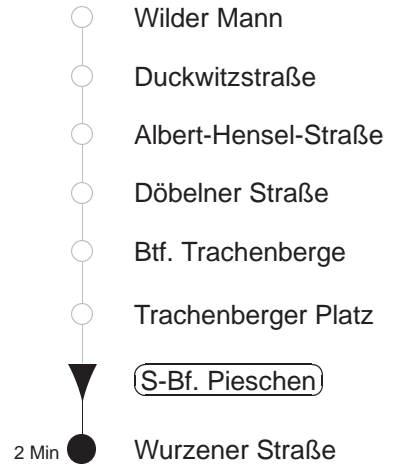

73

gültig ab 06.09.21

Trachenberger Str. 40 · 01129 Dresden
Service: 0351 857-1011 · www.dvb.de

Richtung: **Pieschen**

Haltestelle: **S-Bf. Pieschen**

Stunden	Minuten	
MONTAG bis FREITAG		
5	48	
6..20	09	39
21	09	
SONNABEND		
8	12	39
9..20	09	39
21	09	
SONN- und FEIERTAG		
8..20	07T	37T
21	07T	

T = Taxi; nur auf Bestellung spätestens 20 min. vor Abfahrt, Tel. 0351/8571111