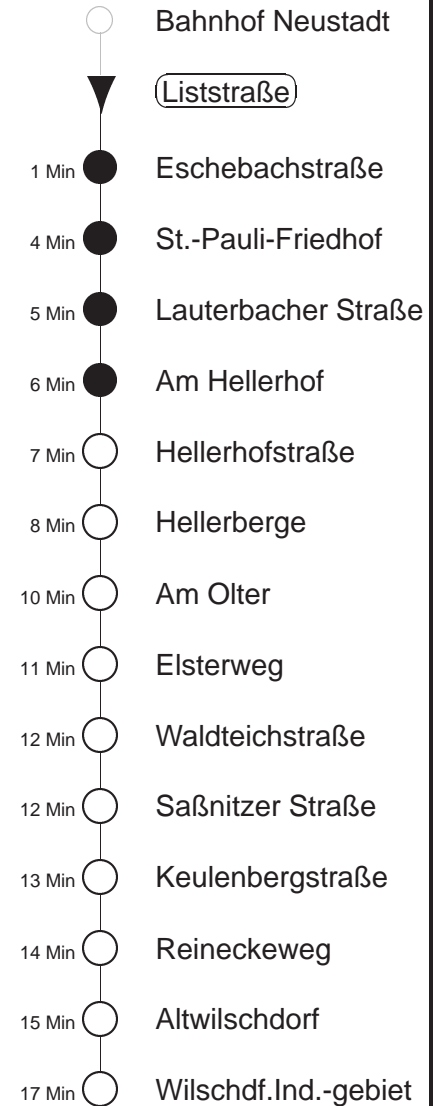

Richtung: **Wilschdorf**

Haltestelle: **Liststraße**

Stunden	Minuten					
MONTAG bis FREITAG						
4	30					
5	15 ⁴⁷⁸	32	48 ⁴⁷⁸			
6	01 ^Ω 478	18	33	43 ⁴⁷⁸	57H	
7	08	21 ^H	30	48 ⁴⁷⁸		
8.....11	18	48 ⁴⁷⁸				
12	28	48 ⁴⁷⁸				
13	18	48 ⁴⁷⁸				
14.....17	08	28	48 ⁴⁷⁸			
18	18	34	48 ⁴⁷⁸			
19	18	48				
20	18	38 ⁴⁷⁸				
21	16	59				
22	29	59				
23	29					
0	01 ^T	31 ^T				
1	01 ^T	31 ^T				
2	01 ^T	31 ^T [◇]	59			
3	29	59				
SONNABEND						
4	29	59				
5	36					
6.....7	04 ⁴⁷⁸	34				
8	04 ⁴⁷⁸	33				
9	34					
10	04 ⁴⁷⁸	34				
11	34					
12	04 ⁴⁷⁸	34				
13	34					
14	04 ⁴⁷⁸	34				
15	34					
16	04 ⁴⁷⁸	34				
17	28 ⁴⁷⁸					
18	04	34 ⁴⁷⁸				
19	41					
20	40					
21	13	59				
22	29	59				
23	29					
0.....1	01 ^T	31 ^T				
2	01 ^T	31 ^T	59			
3	29	59				
SONN- und FEIERTAG						
4	29	59				
5	36					
6.....7	04 ⁴⁷⁸	34				
8	04 ⁴⁷⁸	33				
9	34					
10	04 ⁴⁷⁸	34				
11	34					
12	04 ⁴⁷⁸	34				
13	34					
14	04 ⁴⁷⁸	34				
15	34					
16	04 ⁴⁷⁸	34				
17	28 ⁴⁷⁸					
18	04	34 ⁴⁷⁸				
19	41					
20	40					
21	13	59				
22	29	59				
23	29					
0	01 ^T	31 ^T				
1	01 ^T	31 ^T [◇]				
2	01 ^T	31 ^T [◇]	59			
3	29	59				

T = Taxi; nur auf Bestellung spätestens 20 min. vor Abfahrt, Tel. 0351/8571111
 Ω = Schülerverkehr, vom 04.03. - 18.04. u. 29.04. - 05.07.19 (nicht 31.05.)
 H = bis Hellerhofstraße
⁴⁷⁸ = Fahrt der Linie 478, ab Wilschdorf weiter Ri. Bärnsdorf, Berbisdorf, Radeburg
 ◇ = verkehrt nur in den Nächten vor Samstag, vor Sonntag und vor Feiertag