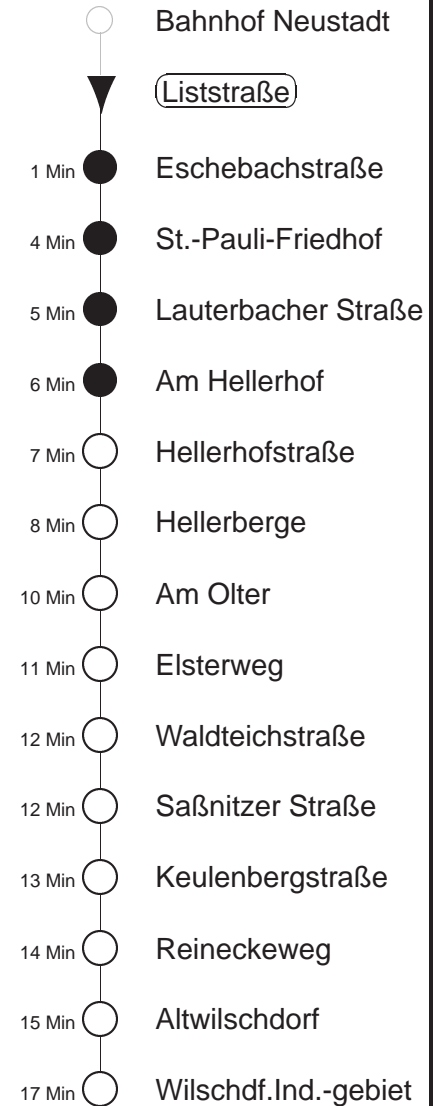

Richtung: **Wilschdorf**

Haltestelle: **Liststraße**

Stunden	Minuten				
MONTAG bis FREITAG					
4	30				
5	15 ⁴⁷⁸	32	48 ⁴⁷⁸		
6	01 ^Ω ⁴⁷⁸	18	33	43 ⁴⁷⁸	57H
7	08	21 ^H	30	48 ⁴⁷⁸	
8.....11	18	48 ⁴⁷⁸			
12	28	48 ⁴⁷⁸			
13	18	48 ⁴⁷⁸			
14.....17	08	28	48 ⁴⁷⁸		
18	18	34	48 ⁴⁷⁸		
19	18	48			
20	18	38 ⁴⁷⁸			
21	16	59			
22	29	59			
23	29				
0	01 ^T	31 ^T			
1	01 ^T	31 ^T			
2	01 ^T	31 ^T [◇]	59		
3	29	59			
SONNABEND					
4	29	59			
5	36				
6.....7	04 ⁴⁷⁸	34			
8	04 ⁴⁷⁸	33			
9	34				
10	04 ⁴⁷⁸	34			
11	34				
12	04 ⁴⁷⁸	34			
13	34				
14	04 ⁴⁷⁸	34			
15	34				
16	04 ⁴⁷⁸	34			
17	28 ⁴⁷⁸				
18	04	34 ⁴⁷⁸			
19	41				
20	40				
21	13	59			
22	29	59			
23	29				
0.....1	01 ^T	31 ^T			
2	01 ^T	31 ^T	59		
3	29	59			
SONN- und FEIERTAG					
4	29	59			
5	36				
6.....7	04 ⁴⁷⁸	34			
8	04 ⁴⁷⁸	33			
9	34				
10	04 ⁴⁷⁸	34			
11	34				
12	04 ⁴⁷⁸	34			
13	34				
14	04 ⁴⁷⁸	34			
15	34				
16	04 ⁴⁷⁸	34			
17	28 ⁴⁷⁸				
18	04	34 ⁴⁷⁸			
19	41				
20	40				
21	13	59			
22	29	59			
23	29				
0	01 ^T	31 ^T			
1	01 ^T	31 ^T [◇]			
2	01 ^T	31 ^T [◇]	59		
3	29	59			

T = Taxi; nur auf Bestellung spätestens 20 min. vor Abfahrt, Tel. 0351/8571111
 Ω = Schülerverkehr, vom 19.08. bis zum 11.10. und vom 28.10. bis zum 20.12.19
 H = bis Hellerhofstraße
⁴⁷⁸ = Fahrt der Linie 478, ab Wilschdorf weiter Ri. Bärnsdorf, Berbisdorf, Radeburg
 ◇ = verkehrt nur in den Nächten vor Samstag, vor Sonntag und vor Feiertag