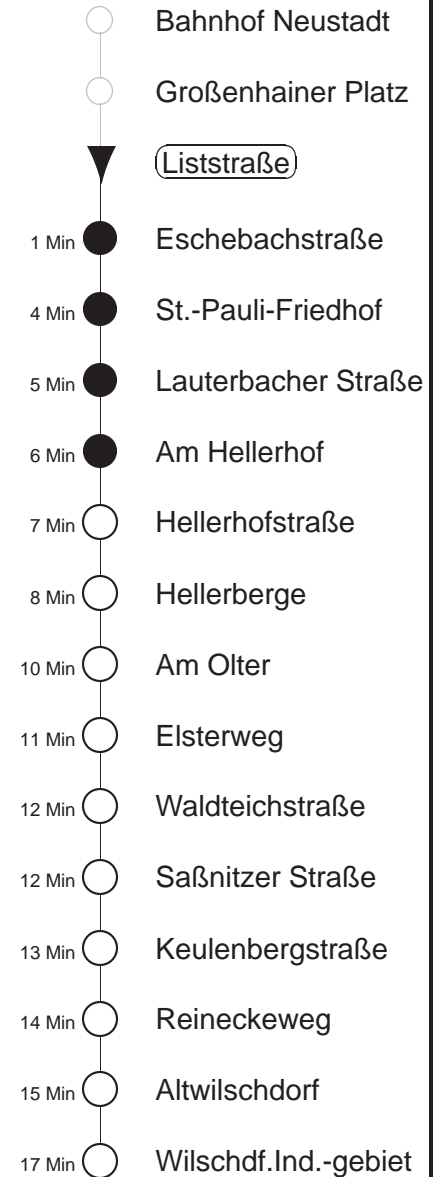

81/478

Sonderfahrplan
gültig ab 15.06.20

Trachenberger Str. 40 · 01129 Dresden
Service: 0351 857-1011 · www.dvb.de

Richtung: **Wilschdorf**

Haltestelle: **Liststraße**

Stunden	Minuten					
MONTAG bis FREITAG						
4	30					
5	15 ⁴⁷⁸	32	48 ⁴⁷⁸			
6	01 ^Ω 478	18	33	43 ⁴⁷⁸	57H	
7	08	21 ^H	30	48 ⁴⁷⁸		
8.....11	18	48 ⁴⁷⁸				
12	28	48 ⁴⁷⁸				
13	18	48 ⁴⁷⁸				
14.....17	08	28	48 ⁴⁷⁸			
18	18	34	48 ⁴⁷⁸			
19	18	48				
20	18	38 ⁴⁷⁸				
21	16	59				
22	29	59				
23	29					
0	01 ^T	31 ^T				
1	01 ^T					
2	01 ^T	59				
3	29	59				
SONNABEND						
4	29	59				
5	36					
6.....7	04 ⁴⁷⁸	34				
8	33					
9	03 ⁴⁷⁸	34				
10	34					
11	04 ⁴⁷⁸	34				
12	34					
13	04 ⁴⁷⁸	34				
14	39					
15	04 ⁴⁷⁸	34				
16	34					
17.....18	04 ⁴⁷⁸	34				
19	04 ⁴⁷⁸	40				
20	40					
21	23	59				
22	29	59				
23	29					
0	01 ^T	31 ^T				
1	01 ^T					
2	01 ^T	59				
3	29	59				
SONN- und FEIERTAG						
4	29	59				
5	36					
6.....7	04 ⁴⁷⁸	34				
8	33					
9	03 ⁴⁷⁸	34				
10	34					
11	04 ⁴⁷⁸	34				
12	34					
13	04 ⁴⁷⁸	34				
14	39					
15	04 ⁴⁷⁸	34				
16	34					
17.....18	04 ⁴⁷⁸	34				
19	04 ⁴⁷⁸	40				
20	40					
21	23	59				
22	29	59				
23	29					
0	01 ^T	31 ^T				
1	01 ^T					
2	01 ^T	59				
3	29	59				

T = Taxi; nur auf Bestellung spätestens 20 min. vor Abfahrt, Tel. 0351/8571111
 Ω = Schülerverkehr, verkehrt bis 07.02. und vom 24.02. bis zum 09.04.20
 H = bis Hellerberge
⁴⁷⁸ = Fahrt der Linie 478, ab Wilschdorf weiter Ri. Bärnsdorf, Berbisdorf, Radeburg