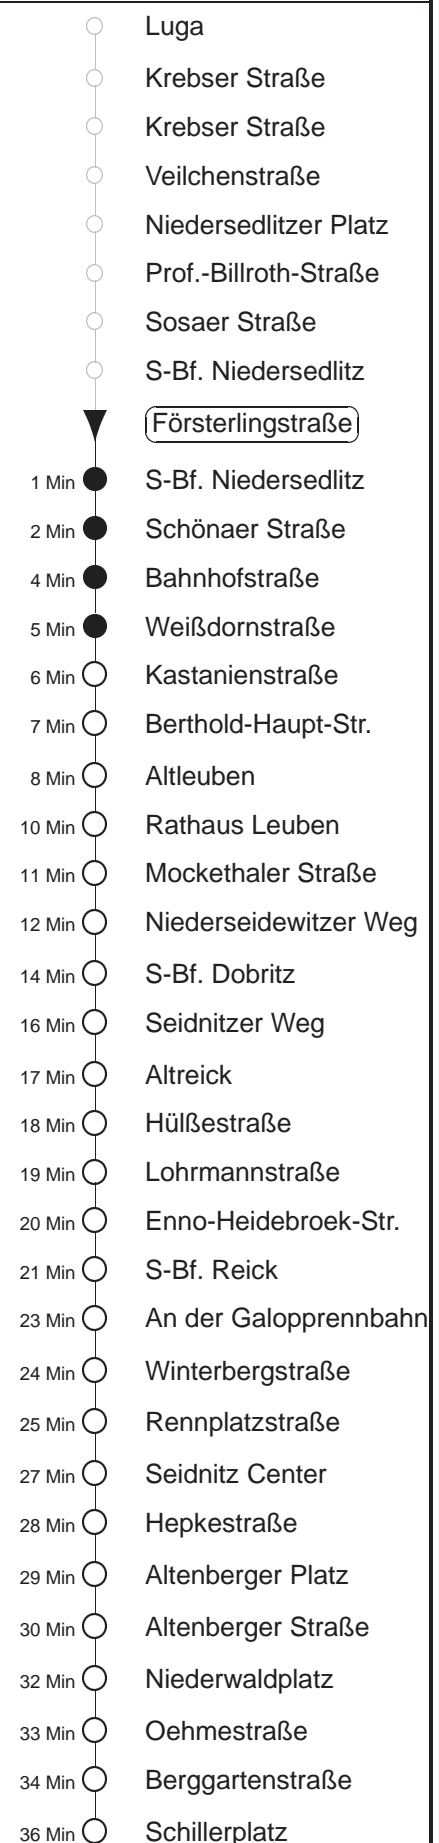

Richtung: **Blasewitz**

Haltestelle: **Försterlingstraße**

Stunden	Minuten	
<b>MONTAG bis FREITAG</b>		
4	11TA	38TA
5	09▶A	39
6	01	18      27      42      51
7.....14	11	31      51
15.....17	12	32      52
18	12	32      47A
19.....20	13	43
21	13	34
22	04	36
23	06	36
0	06	33A
1	03A	41T◊A      44T▽A
2.....3	11TA	41T◊A      44T▽A
<b>SONNABEND</b>		
4	11TA	41TA
5	04▶A	35▶A
6.....7	06	36
8	04	26▶A      43
9	17	43
10	13	42
11.....17	12	42
18.....20	13	43
21	13	34
22	04	36
23	06	36
0	06	33A
1	03A	41TA
2.....3	11TA	41TA
<b>SONN- und FEIERTAG</b>		
4	11TA	41TA
5	04▶A	35▶A
6.....7	06	36
8	06	35
9	14	43
10.....20	13	43
21	11	34
22	04	36
23	06	36
0	06	33A
1	03A	44TA
2.....3	11TA	44TA

T = Taxi; nur auf Bestellung spätestens 20 min. vor Abfahrt, Tel. 0351/8571111  
 A = bis Altleuben  
 ▽ = verkehrt nur Montag bis Donnerstag  
 ▶ = An Hst. B.-Haupt-Str. besteht Umsteigemöglichkeit zur Linie 65 Richtung Blasewitz  
 ◊ = verkehrt nur in den Nächten vor Samstag, vor Sonntag und vor Feiertag