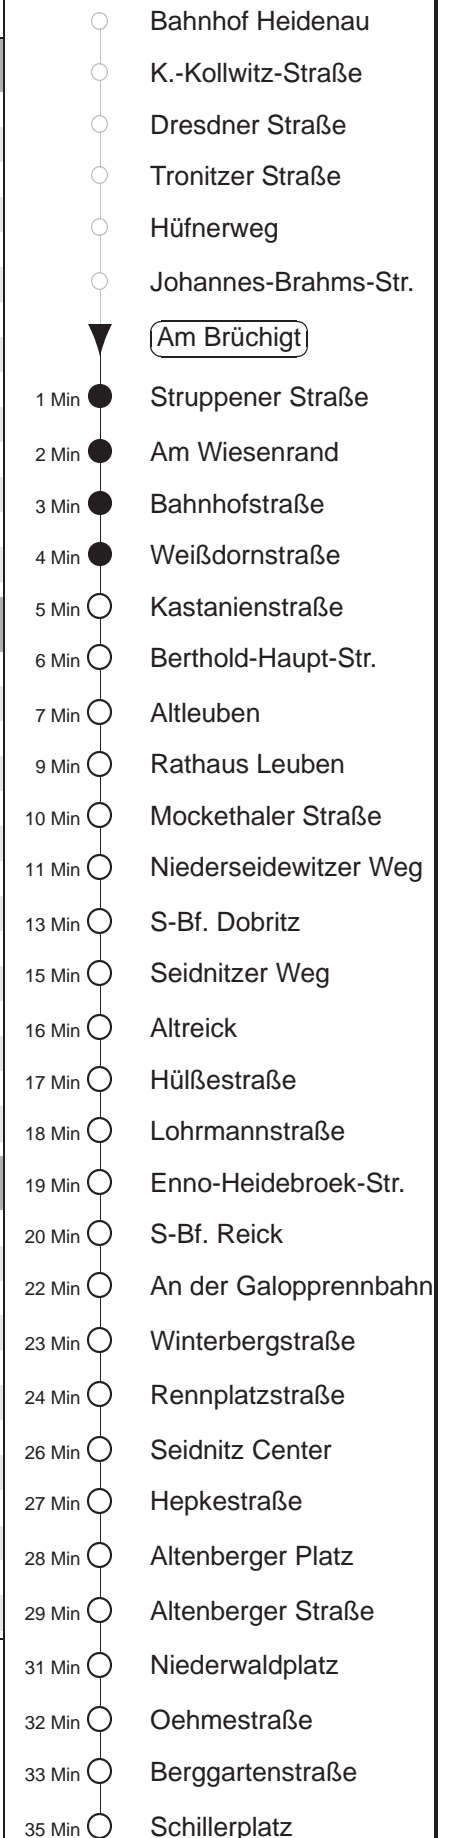

Richtung: **Blasewitz**

Haltestelle: **Am Brüchigt**

Stunden	Minuten			
MONTAG bis FREITAG				
4	11TA	21	51	
5	11	29	52	
6	12	35		
7	01	22	42	
8.....14	02	22	42	
15.....17	03	23	43	
18	03	23	43	57
19.....20	28	58		
21	30▶A			
22	00▶A	34▶A		
23	04▶A	33▶A		
0	03▶A	34A		
1	04A	41T◊A	44T▽A	
2.....3	11TA	41T◊A	44T▽A	
SONNABEND				
4	11TA	41TA		
5	06	36		
6.....7	03▶A	33▶A		
8	02▶A	29	57	
9	11	28	58	
10.....16	27	57		
17	27	58		
18.....20	28	58		
21	30▶A			
22	00▶A	34▶A		
23	04▶A	33▶A		
0	03▶A	34A		
1	04A	41TA		
2.....3	11TA	41TA		
SONN- und FEIERTAG				
4	11TA	41TA		
5	06	36		
6.....7	03▶A	33▶A		
8	03▶A	32▶A	45A	
9	00	28	58	
10.....20	28	58		
21	30▶A			
22	00▶A	34▶A		
23	03▶A	33▶A		
0	03▶A	34A		
1	04A	44TA		
2.....3	11TA	44TA		

T = Taxi; nur auf Bestellung spätestens 20 min. vor Abfahrt, Tel. 0351/8571111
 A = bis Altleuben
 ▽ = verkehrt nur Montag bis Donnerstag
 ▶ = An Hst. B.-Haupt-Str. besteht Umsteigemöglichkeit zur Linie 65 Richtung Blasewitz
 ◊ = verkehrt nur in den Nächten vor Samstag, vor Sonntag und vor Feiertag