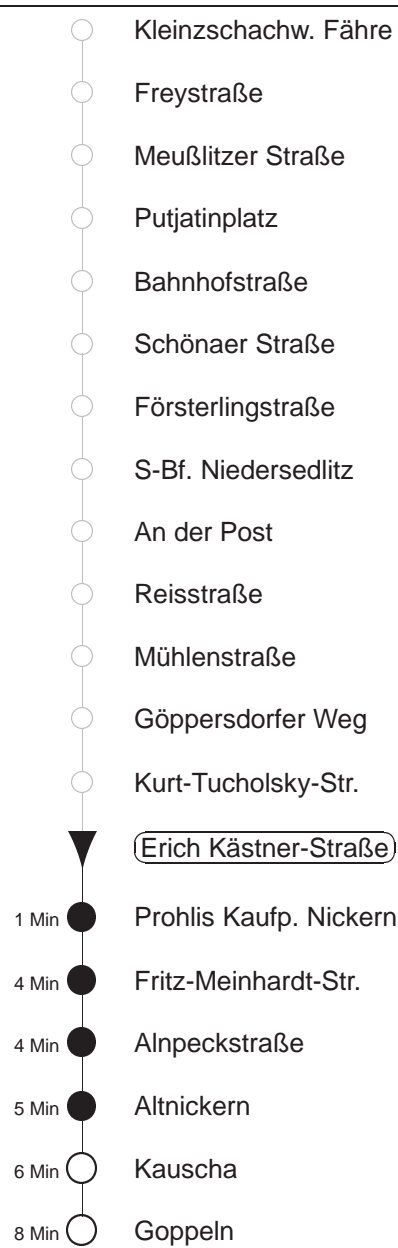

Richtung: **Goppeln** Haltestelle: **Erich-Kästner-Straße**

Stunden	Minuten	
MONTAG bis FREITAG		
4	47TP	
5	19TP	38 ^{B53}
6	05	36 ^{B53}
7	12 ^{B53}	32 ^{B53}
8.....18	12	32 ^{B53}
19	17	47
20	17	47P
21	19	40TP
22	22TP	
SONNABEND		
8	44	
9.....18	14P	44
19	14P	47
20	19P	47
21	19	40TP
22	22TP	
SONN- und FEIERTAG		
8	44	
9.....18	14P	44
19	14P	47
20	19P	47
21	19	40TP
22	22TP	

T = Taxi; nur auf Bestellung mind. 20 min. vor Abfahrt, in der Mobi-App oder Tel. 0351/8571111

^{B53} = ab Prohlis weiter als Li. 353 Richtung Possendorf über Kauscha

P = bis Prohlis, Gleisschleife