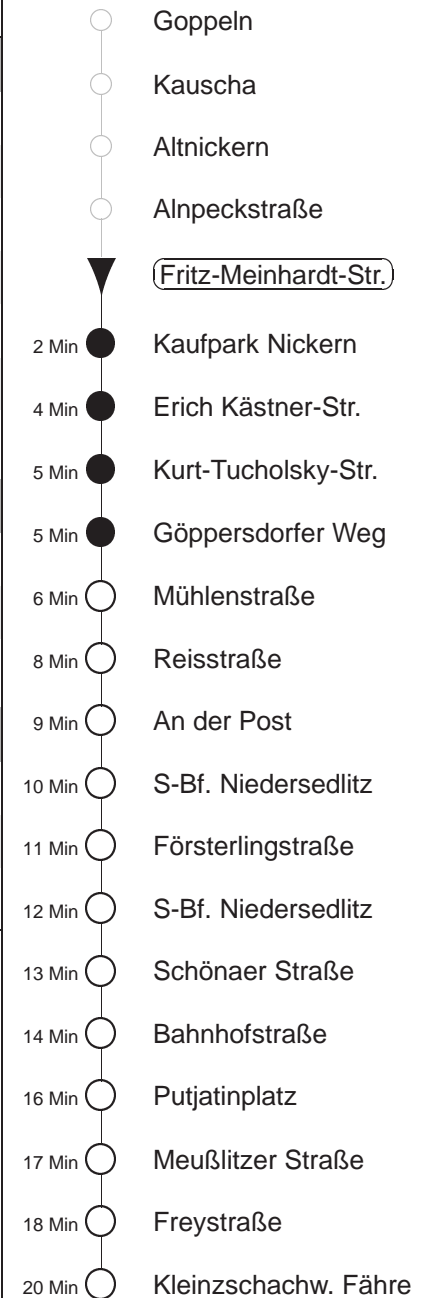

Richtung: **Kleinzschachw. Fähre** Haltestelle: **Fritz-Meinhardt-Str.**

Stunden	Minuten	
MONTAG bis FREITAG		
4	55	
5	26	56
6.....17	31	51
18	31	46
19	05→	32→
20	02→	32→
21	32 ^P	
SONNABEND		
8	36	
9.....20	02→	
21	02→	32 ^P
SONN- und FEIERTAG		
8	36	
9.....20	02→	
21	02→	32 ^P

^P = bis Prohlis, Gleisschleife

→ = Weiterfahrtmöglichkeit ab S-Bf. Niedersedlitz Richtung Kleinzschachwitz