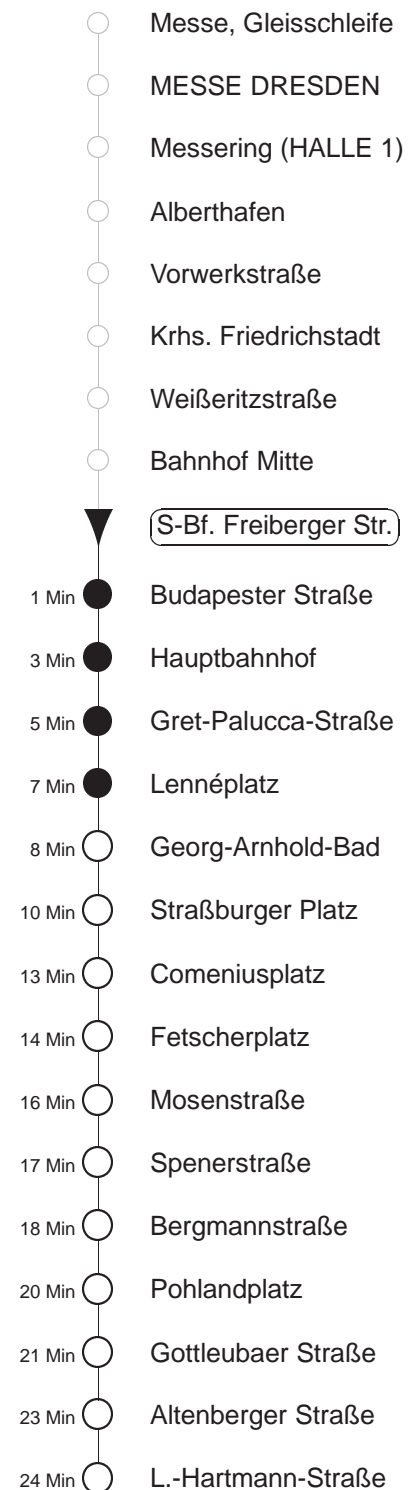

Richtung: **Striesen** Haltestelle: **S-Bf. Freiburger Straße**

Stunden	Minuten					
MONTAG bis FREITAG						
4	17	48				
5	05	22	40K			
6	00	20	29	39	49	59
7.....17	09	19	29	39	49	59
18	09	19	29	39	49	
19	02	13	28	43	58	
20	13	28	43	58		
21	13	31				
22	01	34				
23	04	34				
SONNABEND						
5.....7	04	34				
8	04	28	58			
9	13	27	42	57		
10.....17	12	27	42	57		
18	12	27	42	58		
19.....20	13	28	43	58		
21	13	31				
22	01	34				
23	04	34				
SONN- und FEIERTAG						
7.....8	04	34				
9	04	28	58			
10.....19	13	28	43	58		
20	15	30	45			
21	04	19	34			
22.....23	04	34				

K = Abfahrt an der Haltestelle in der Könneritzstraße (Stadtring)