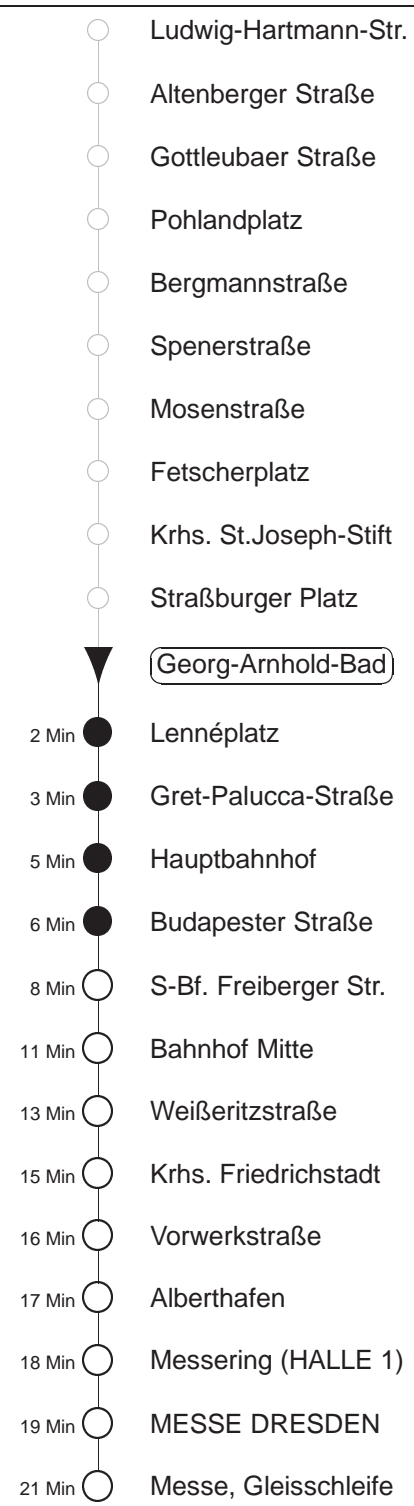

Richtung: **MESSE DRESDEN**

Haltestelle: **Georg-Arnhold-Bad**

Stunden	Minuten	
MONTAG bis FREITAG		
5	13	33
6	14	34
7.....18	05	15
19	05	15
20	09	24
21	09	24
22	09L	24
23	20Tr	50F
0	20F	
SONNABEND		
5.....7	20	50
8	21	53
9	24	40
10.....17	09	24
18	09	24
19	08	23
20	09	24
21	09	24
22	09L	24
23	20Tr	50F
0	20F	
SONN- und FEIERTAG		
7.....8	20	50
9	21	53
10	23	39
11.....20	09	24
21	08Tr	23
22	20	50
23	20Tr	50F
0	20F	

F = ab S-Bahnhof Freiburger Str. nach Gorbitz
L = ab Lennéplatz nach Reick, Trattendorfer Straße
Tr = ab Bahnhof Mitte zum Betriebshof Trachenberge