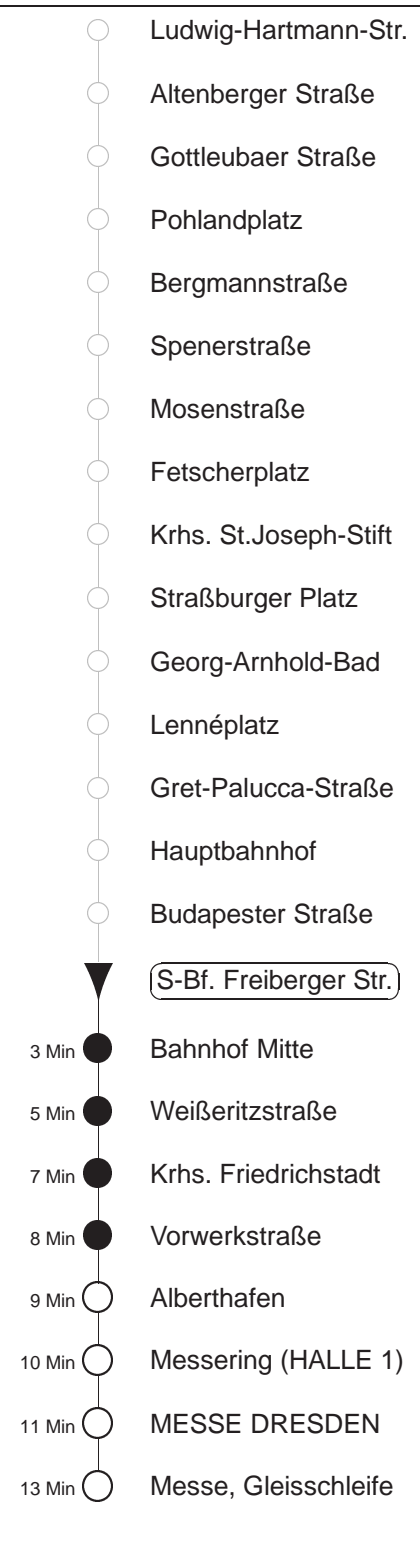

Richtung: **MESSE DRESDEN** Haltestelle: **S-Bf. Freiburger Straße**

Stunden	Minuten	
MONTAG bis FREITAG		
5	21	41
6	01	22 32 42 53
7.....18	03	13 23 33 43 53
19	03	13 23 33 43 49
20	02	17 32 47
21	02	17 32 47Tr
22	02	32
23	01	28Tr
SONNABEND		
5.....7	28	58
8	29	44
9	01	17 32 48
10	03	17 32 47
11.....18	02	17 32 47
19	01	16 31 47
20	02	17 32 47
21	02	17 32
22	02	32
23	01	28Tr
SONN- und FEIERTAG		
7.....8	28	58
9	29	46
10	01	17 31 47
11.....20	02	17 32 47
21	02	16Tr 31 59
22	28	58
23	28Tr	

Tr = ab Bahnhof Mitte zum Betriebshof Trachenberge