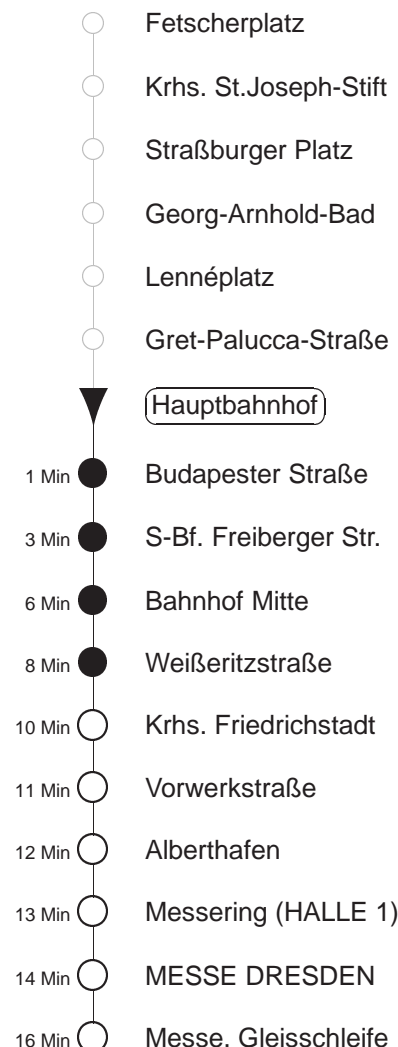

Richtung: **MESSE DRESDEN**

Haltestelle: **Hauptbahnhof**

Stunden	Minuten		
MONTAG bis FREITAG			
5	13	33	53
6	13	30	46 56
7.....18	06	16	26 36 46 56
19	05	15	30 45
20	00	15	30 45
21	00	15	30 45Tr
22	00	30	44G 57
23	27Tr	57G	
SONNABEND			
5.....7	27	57	
8	28	59	
9	14	30	45
10.....20	00	15	30 45
21	00	15	30 45Tr
22	00	30	44G 57
23	27Tr	57G	
SONN- und FEIERTAG			
7.....8	27	57	
9	28	59	
10	15	30	45
11.....20	00	15	30 45
21	00	15	30 45Tr
22	00	27	44G 57
23	27Tr	57G	

G = ab Bahnhof Mitte nach Gorbitz
Tr = ab Bahnhof Mitte zum Betriebshof Trachenberge