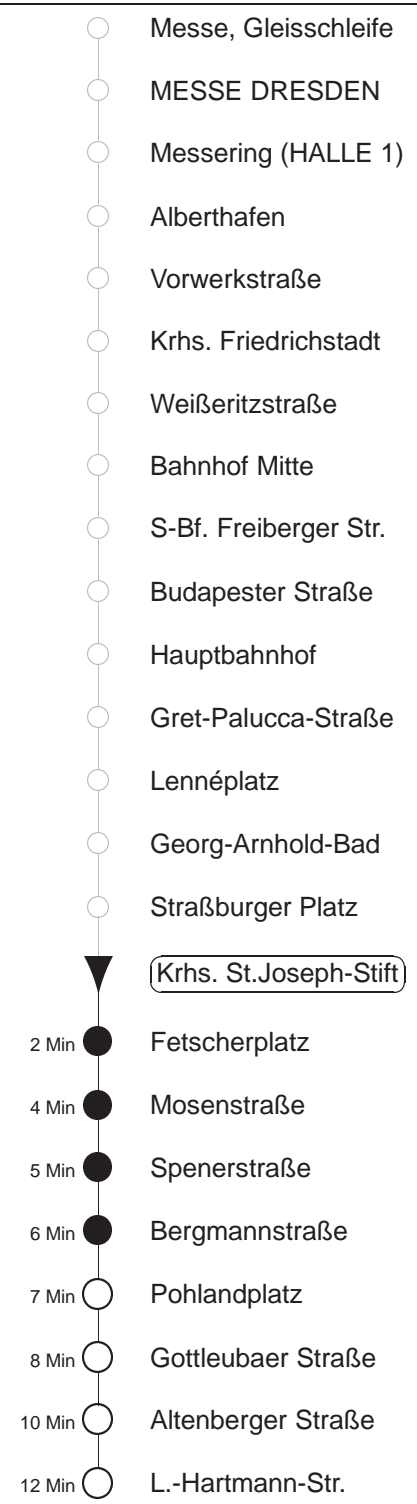

Richtung: **Striesen** Haltestelle: **Krhs. St.Joseph-Stift**

Stunden	Minuten			
MONTAG bis FREITAG				
4	36			
5	00	17	34	53
6	12	32	42	52
7.....18	02	12	22	32 42 52
19	02	12	25	40 56
20	11	26	41	56
21	11	26	43	
22	13L	45L		
23	15L	45L		
SONNABEND				
5	38			
6	08	38		
7	08	36		
8	06	26	41	
9	10	25	39	54
10.....17	09	24	39	54
18	09	25	40	55
19.....20	11	26	41	56
21	11	26	43	
22	13L	45L		
23	15L	45L		
SONN- und FEIERTAG				
7	38			
8	08	36		
9	06	26	41	
10.....19	11	26	41	56
20	11	28	43	58
21	15L	30L	45L	
22.....23	15L	45L		

L = ab Ludwig-Hartmann-Str. weiter nach Laubegast