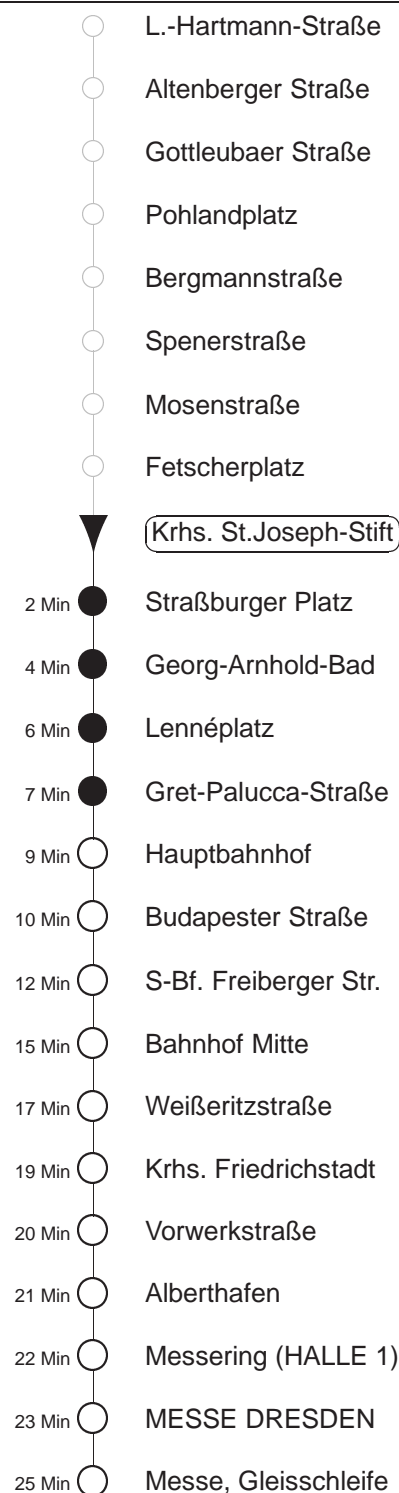

10

gültig ab 29.08.22

Trachenberger Str. 40 · 01129 Dresden
Service: 0351 857-1011 · www.dvb.de

Richtung: **MESSE DRESDEN**

Haltestelle: **Krhs. St.Joseph-Stift**

Stunden	Minuten					
MONTAG bis FREITAG						
5	20	36	52			
6	12	33	42	54		
7.....17	04	14	24	34	44	54
18	04	14	24	34	44	53
19	03	13	23	33	41	52
20	07	22	37	52		
21	07	22	52			
22	22	51				
23	19B	49F				
0	19F					
SONNABEND						
5.....7	19	49				
8	20	52				
9	23	38	53			
10.....17	08	23	38	53		
18	08	23	38	52		
19.....20	07	22	37	52		
21	07	22	52			
22	22	51				
23	19G	49F				
0	19F					
SONN- und FEIERTAG						
7.....8	19	49				
9	20	52				
10	22	37	52			
11.....20	07	22	37	52		
21	21	49				
22	19	49				
23	19B	49F				
0	19B					

B = bis Bahnhof Mitte
 F = ab S-Bahnhof Freiburger Str. nach Gorbitz
 G = ab Bahnhof Mitte nach Gorbitz