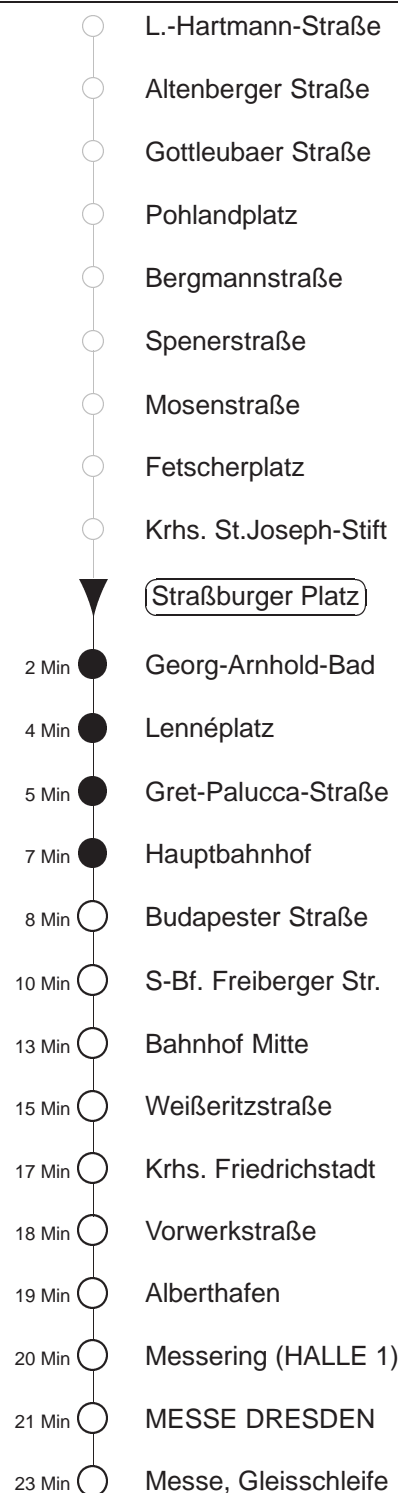

10

gültig ab 29.08.22

Trachenberger Str. 40 · 01129 Dresden
Service: 0351 857-1011 · www.dvb.deRichtung: **MESSE DRESDEN**Haltestelle: **Straßburger Platz**

Stunden	Minuten		
MONTAG bis FREITAG			
5	22	38	54
6	14	35	44 56
7.....17	06	16	26 36 46 56
18	06	16	26 36 46 55
19	05	15	25 35 43 54
20	09	24	39 54
21	09	24	54
22	24	53	
23	21B	51F	
0	21F		
SONNABEND			
5.....7	21	51	
8	22	54	
9	25	40	55
10.....17	10	25	40 55
18	10	25	40 54
19.....20	09	24	39 54
21	09	24	54
22	24	53	
23	21G	51F	
0	21F		
SONN- und FEIERTAG			
7.....8	21	51	
9	22	54	
10	24	39	54
11.....20	09	24	39 54
21	23	51	
22	21	51	
23	21B	51F	
0	21B		

B = bis Bahnhof Mitte
 F = ab S-Bahnhof Freiburger Str. nach Gorbitz
 G = ab Bahnhof Mitte nach Gorbitz