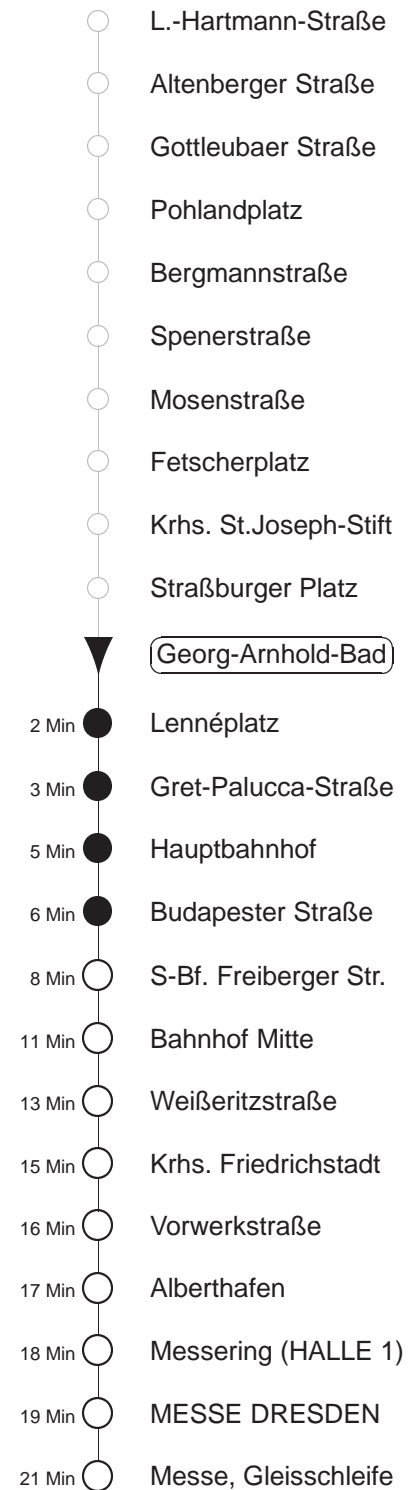

10

gültig ab 29.08.22

Trachenberger Str. 40 · 01129 Dresden
Service: 0351 857-1011 · www.dvb.de

Richtung: **MESSE DRESDEN**

Haltestelle: **Georg-Arnhold-Bad**

Stunden	Minuten		
MONTAG bis FREITAG			
5	24	40	56
6	16	37	46 58
7.....17	08	18	28 38 48 58
18	08	18	28 38 48 57
19	07	17	27 37 45 56
20	11	26	41 56
21	11	26	56
22	26	54	
23	22B	52F	
0	22F		
SONNABEND			
5.....7	22	52	
8	24	56	
9	27	42	57
10.....17	12	27	42 57
18	12	27	42 56
19.....20	11	26	41 56
21	11	26	56
22	26	54	
23	22G	52F	
0	22F		
SONN- und FEIERTAG			
7.....8	22	52	
9	24	56	
10	26	41	56
11.....20	11	26	41 56
21	24	52	
22	22	52	
23	22B	52F	
0	22B		

B = bis Bahnhof Mitte
 F = ab S-Bahnhof Freiburger Str. nach Gorbitz
 G = ab Bahnhof Mitte nach Gorbitz