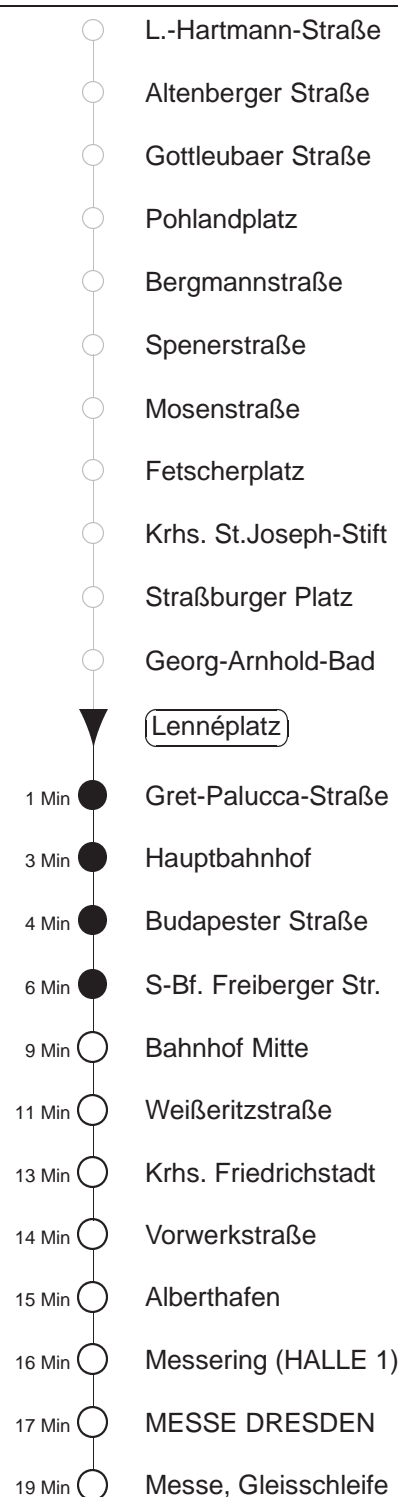

10

gültig ab 29.08.22

Trachenberger Str. 40 · 01129 Dresden
Service: 0351 857-1011 · www.dvb.de

Richtung: **MESSE DRESDEN**

Haltestelle: **Lennéplatz**

Stunden	Minuten		
MONTAG bis FREITAG			
5	26	42	58
6	18	29	39 48
7.....17	00	10	20 30 40 50
18	00	10	20 30 40 50 59
19	09	19	29 39 47 58
20	13	28	43 58
21	13	28	58
22	28	56	
23	24B	54F	
0	24F		
SONNABEND			
5.....7	24	54	
8	26	42	58
9.....17	14	29	44 59
18	14	29	44 58
19.....20	13	28	43 58
21	13	28	58
22	28	56	
23	24G	54F	
0	24F		
SONN- und FEIERTAG			
7.....8	24	54	
9	18	26	42 58
10	12	28	43 58
11.....20	13	28	43 58
21	26	54	
22	24	54	
23	24B	54F	
0	24B		

B = bis Bahnhof Mitte
 F = ab S-Bahnhof Freiburger Str. nach Gorbitz
 G = ab Bahnhof Mitte nach Gorbitz