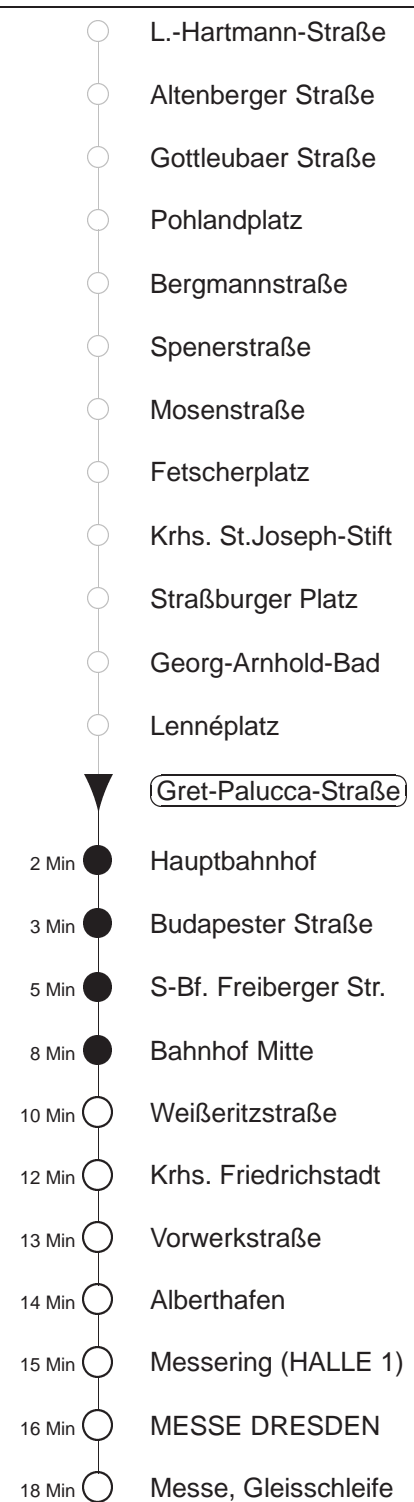

10

gültig ab 29.08.22

Trachenberger Str. 40 · 01129 Dresden
Service: 0351 857-1011 · www.dvb.de

Richtung: **MESSE DRESDEN** Haltestelle: **Gret-Palucca-Straße**

Stunden	Minuten		
MONTAG bis FREITAG			
5	27	43	59
6	19	30	40 49
7.....18	01	11	21 31 41 51
19	00	10	20 30 40 48 59
20	14	29	44 59
21	14	29	59
22	29	57	
23	25B	55F	
0	25F		
SONNABEND			
5.....7	25	55	
8	27	43	59
9	15	30	45
10.....17	00	15	30 45
18	00	15	30 45 59
19.....20	14	29	44 59
21	14	29	59
22	29	57	
23	25G	55F	
0	25F		
SONN- und FEIERTAG			
7.....8	25	55	
9	19	27	43 59
10	13	29	44 59
11.....20	14	29	44 59
21	27	55	
22	25	55	
23	25B	55F	
0	25B		

B = bis Bahnhof Mitte
 F = ab S-Bahnhof Freiburger Str. nach Gorbitz
 G = ab Bahnhof Mitte nach Gorbitz