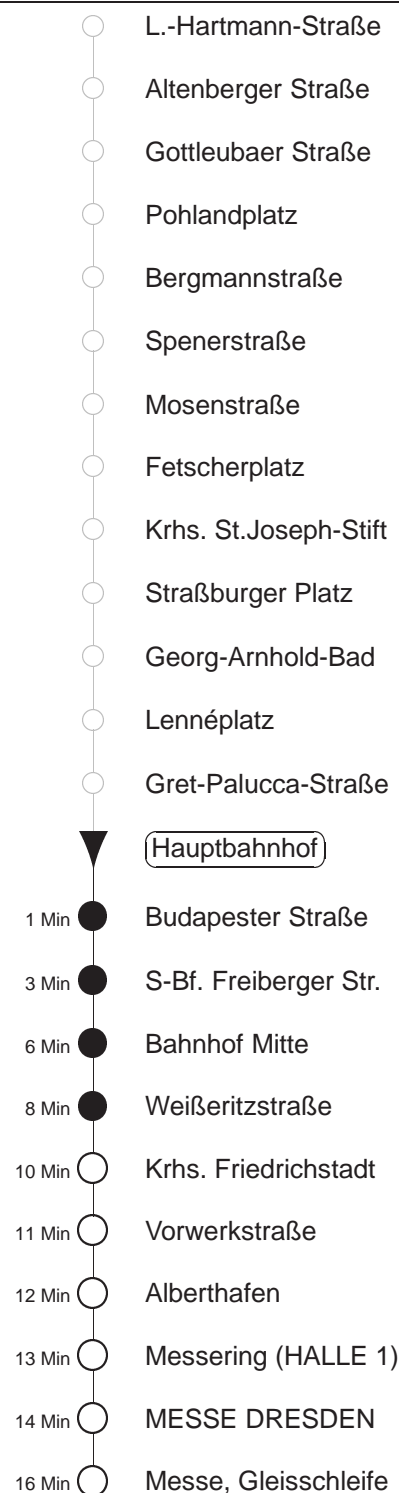

10

gültig ab 29.08.22

Trachenberger Str. 40 · 01129 Dresden
Service: 0351 857-1011 · www.dvb.de

Richtung: **MESSE DRESDEN**

Haltestelle: **Hauptbahnhof**

Stunden	Minuten	
MONTAG bis FREITAG		
5	29	45
6	01	21 32 42 51
7.....18	03	13 23 33 43 53
19	02	12 22 32 42 50
20	01	16 31 46
21	01	16 31
22	01	31 59
23	27B	57F
0	27F	
SONNABEND		
5.....7	27	57
8	29	45
9	01	17 32 47
10.....18	02	17 32 47
19.....20	01	16 31 46
21	01	16 31
22	01	31 59
23	27G	57F
0	27F	
SONN- und FEIERTAG		
7.....8	27	57
9	21	29 45
10	01	15 31 46
11.....20	01	16 31 46
21	01	29 57
22	27	57
23	27B	57F
0	27B	

B = bis Bahnhof Mitte
 F = ab S-Bahnhof Freiburger Str. nach Gorbitz
 G = ab Bahnhof Mitte nach Gorbitz