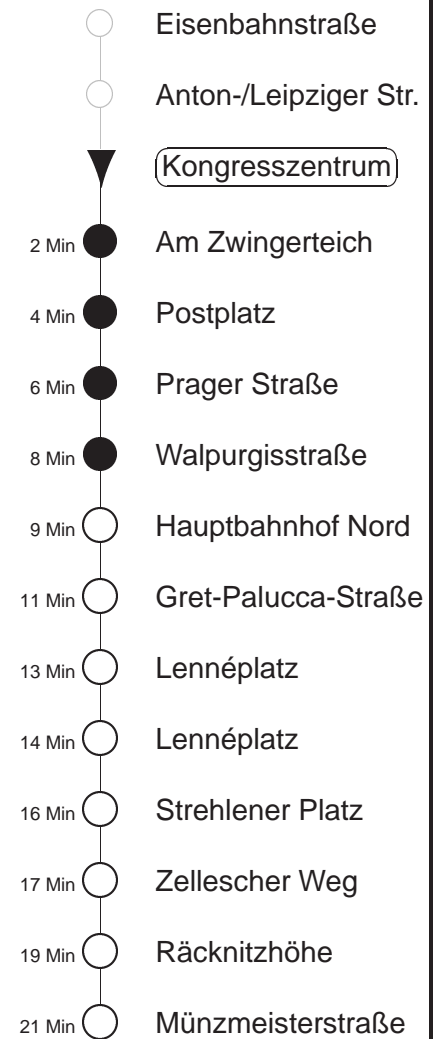

Richtung: **Zschertnitz**

Haltestelle: **Kongresszentrum**

Stunden	Minuten	
MONTAG bis FREITAG		
4	09	39
5	08	23 33 43 53
6.....18	03	13 23 33 43 53
19.....21	04	19 34 49
22	04	19 39
23.....0	09	39
1.....3	09◊	39
SONNABEND		
4.....7	09	39
8	08	38 53
9	04	19 33 43 53
10.....16	03	13 23 33 43 53
17	03	13 23 33 49
18.....21	04	19 34 49
22	04	19 39
23.....3	09	39
SONN- und FEIERTAG		
4.....8	09	39
9	08	38 54
10.....20	04	19 34 49
21	05	20 39
22.....0	09	39
1.....3	09◊	39

◊ = verkehrt nur in den Nächten vor Samstag, vor Sonntag und vor Feiertag