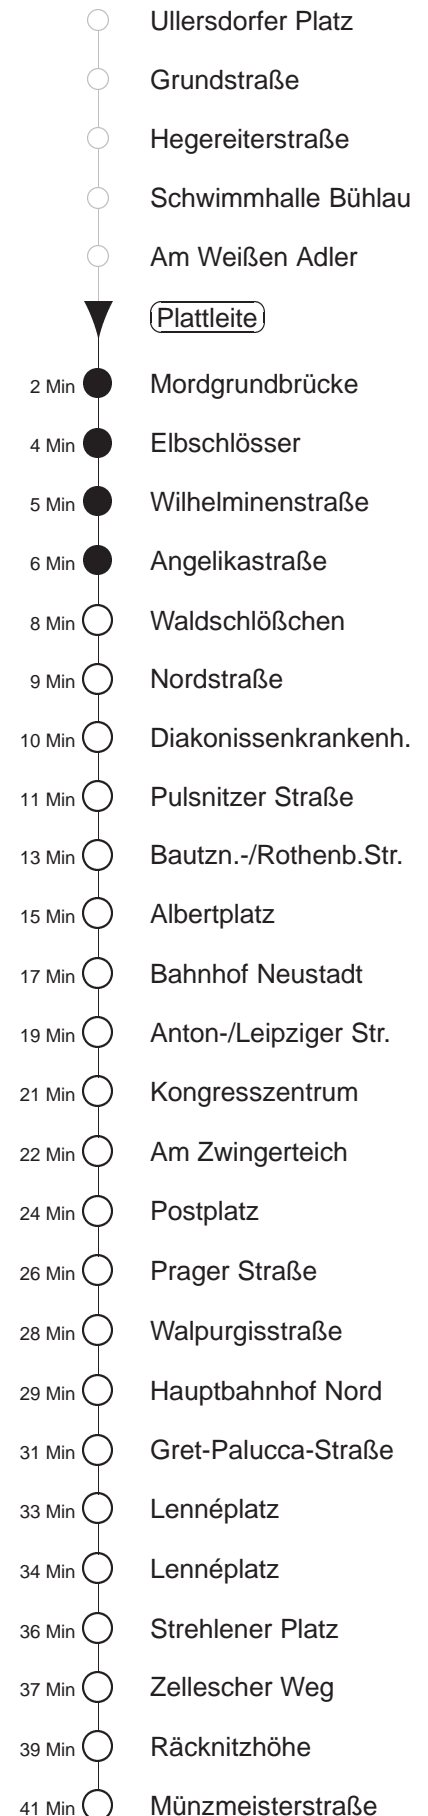

Richtung: **Zschertnitz**

Haltestelle: **Plattleite**

Stunden	Minuten	
MONTAG bis FREITAG		
4	20	48
5	13	33 48
6	01	13 23 33 43 53
7.....17	03	13 23 33 43 53
18	03	13 23 33 44 59
19	03K	14 29 34K 44 59
20	03K	14 29 44 59
21	14	29 44 59
22	20	28M 50 58M
23	20	50
0.....1	20	28M
2	20	
3	20	50
SONNABEND		
4.....6	20	50
7	20	48
8	18	39 59
9	14	29 44 59
10	13	23 33 43 53
11.....16	03	13 23 33 43 53
17	03	13 23 33 44 49M 59
18	14	19G 29 44 59
19.....21	14	29 44 59
22	20	28M 50 58M
23	20	50
0.....1	20	28M
2	20	
3	20	50
SONN- und FEIERTAG		
4.....7	20	50
8	20	48
9	18	39 59
10.....19	14	29 44 59
20	14	29 47
21	02	20 28M 50 58M
22.....23	20	50
0	20	28M 58M
1.....2	20	
3	20	50

K = ab Bf. Neustadt über Leipziger Straße Kaditz, Riegelplatz
M = ab Bf. Neustadt über Leipziger Straße nach Mickten
G = ab Kongresszentrum über Bahnhof Mitte nach Gorbitz