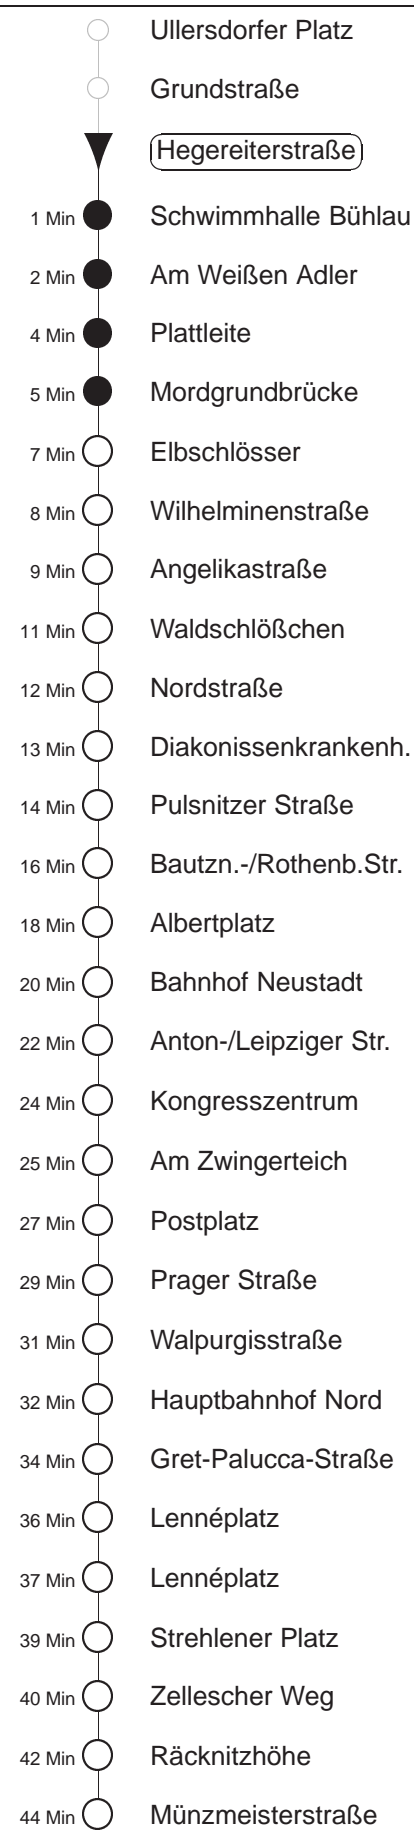

Richtung: **Zschertnitz**

Haltestelle: **Hegereiterstraße**

Stunden	Minuten					
<b>MONTAG bis FREITAG (Ferienfahrplan, 02.07. - 10.08.)</b>						
<b>4</b>	17	45				
<b>5</b>	09	29	45	55		
<b>6.....16</b>	04	14	24	34	44	54
<b>17</b>	04	14	24	34	44	55
<b>18</b>	05	15	25	35	50	
<b>19.....21</b>	05	20	35	50		
<b>22</b>	05	17	47			
<b>23</b>	17	47				
<b>0.....2</b>	17	47	◇			
<b>3</b>	17	47				
<b>SONNABEND</b>						
<b>4.....6</b>	17	47				
<b>7</b>	17	45				
<b>8</b>	15	35	50			
<b>9</b>	05	20	35	49	59	
<b>10.....16</b>	09	19	29	39	49	59
<b>17</b>	09	19	29	39	50	
<b>18.....21</b>	05	20	35	50		
<b>22</b>	05	17	47			
<b>23.....3</b>	17	47				
<b>SONN- und FEIERTAG</b>						
<b>4.....7</b>	17	47				
<b>8</b>	17	45				
<b>9</b>	15	35	50			
<b>10.....19</b>	05	20	35	50		
<b>20</b>	05	20	35	52		
<b>21</b>	07	17	47			
<b>22.....23</b>	17	47				
<b>0.....2</b>	17	47	◇			
<b>3</b>	17	48				

◇ = verkehrt nur in den Nächten vor Samstag, vor Sonntag und vor Feiertag