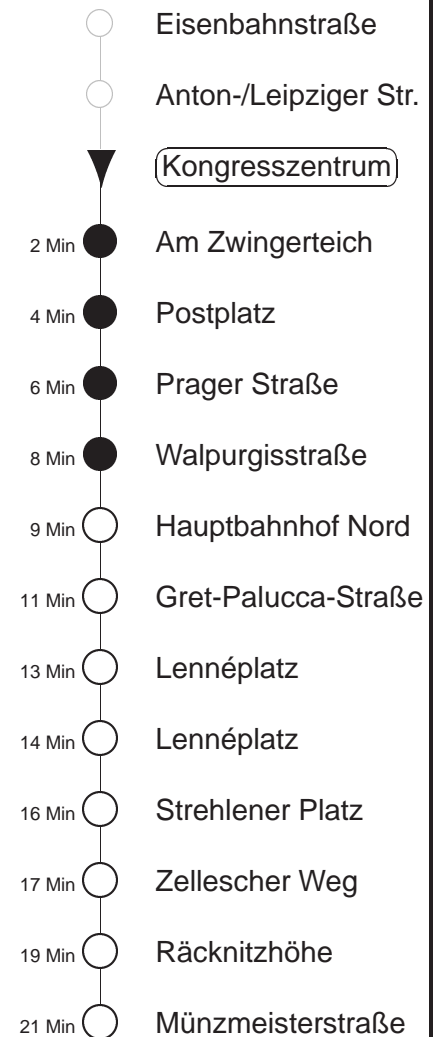

Richtung: **Zschernitz**

Haltestelle: **Kongresszentrum**

Stunden	Minuten	
<b>MONTAG bis FREITAG</b>		
<b>4</b>	09	39
<b>5</b>	08	23 33 43 53
<b>6.....18</b>	03	13 23 33 43 53
<b>19.....21</b>	04	19 34 49
<b>22</b>	04	19 39
<b>23.....0</b>	09	39
<b>1.....3</b>	09◊	39
<b>SONNABEND</b>		
<b>4.....7</b>	09	39
<b>8</b>	08	38 54
<b>9</b>	04	19 33 43 53
<b>10.....16</b>	03	13 23 33 43 53
<b>17</b>	03	13 23 33 49
<b>18.....21</b>	04	19 34 49
<b>22</b>	04	19 39
<b>23.....3</b>	09	39
<b>SONN- und FEIERTAG</b>		
<b>4.....8</b>	09	39
<b>9</b>	08	38 54
<b>10.....20</b>	04	19 34 49
<b>21</b>	05	20 39
<b>22.....0</b>	09	39
<b>1.....3</b>	09◊	39

◊ = verkehrt nur in den Nächten vor Samstag, vor Sonntag und vor Feiertag